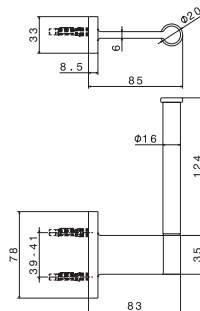

Dérouleur mural

67223.21

102,06 € TTC