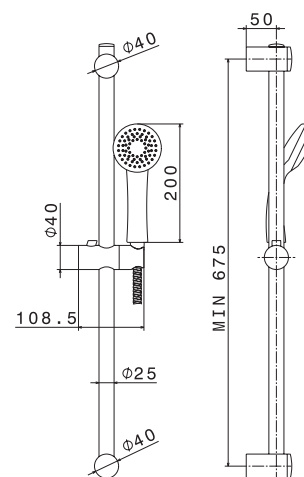

## Barre de douche avec flexible et douchette monojet

**69356.21**

**85,68 € TTC**