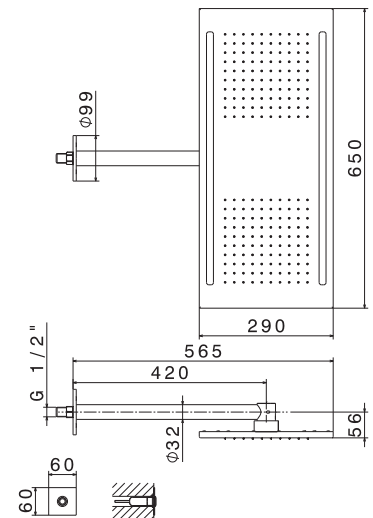

Ciel de pluie avec éclairage multicolore sortie horizontale

29x29 cm.
Longueur bras 42 cm.
Douche en acier inoxydable avec jet d'eau et système d'éclairage automatique multicolore intégré.

679.21

1 965,60 € TTC

Ciel de pluie avec éclairage multicolore sortie horizontale

29x65 cm.
Longueur bras 42 cm.
Douche en acier inoxydable avec jet d'eau et système d'éclairage automatique multicolore intégré.

681.21

3 166,38 € TTC

Ciel de pluie à encastrer en inox

Longueur 53,5 cm, Largeur 16 cm,
Épaisseur 3,6 cm.
1 fonction jet de pluie, doté d'un raccord spécial 1/2" à pré-encaster.

480.21

1 117,62 € TTC