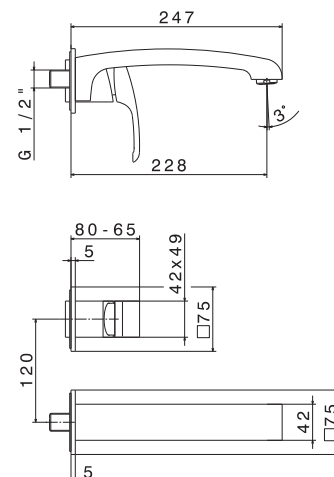

Mitigeur lavabo

Hauteur 15,5 cm.
Saillie du bec 17,7 cm.
Livré avec vidage.
Cartouche 28mm à disques céramiques
réf.11562.

62510.21 **450,45 € TTC**

Mitigeur lavabo rehaussé

Hauteur 28,1 cm.
Saillie du bec 19,2 cm.
Livré avec vidage.
Cartouche 28mm à disques céramiques réf.
25900.

62513.21 **547,47 € TTC**

Mitigeur lavabo encastré mural

Prévoir vidage

Corps d'encastrement réf.27853.
Saillie du bec 24,6 cm.
Livré sans vidage.
Cartouche 35 mm à disques céramiques
réf.14720.

62530D.21 **682,92 € TTC**