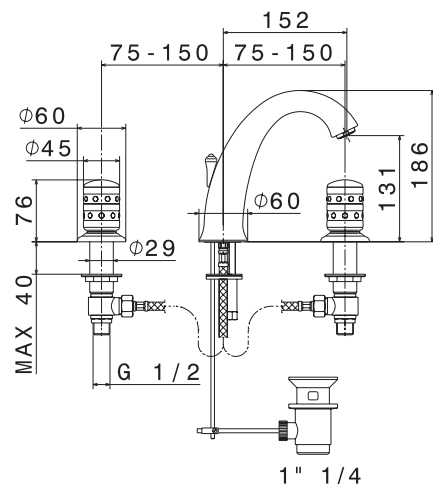

## Mélangeur lavabo col de cygne

Hauteur 18,6 cm.  
Saillie du bec 15,2 cm.  
Livré avec vidage.  
Têtes céramiques 1/2" réf. 25923, vidage 1"1/4.

**68125.21**

**832,86 € TTC**