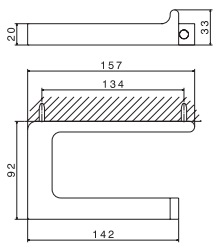

Dérouleur mural