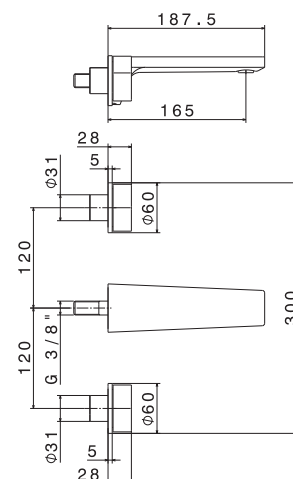

Mélangeur lavabo 3 trous col de cygne

Hauteur 35,9 cm.
Saillie du bec 23,5 cm.
Livré avec vidage.
Têtes céramique 1/2T réf.10237, vidage 1"1/4.

67500.21 **790,65 € TTC**

Mélangeur lavabo 3 trous

Hauteur 8,9 cm.
Saillie du bec 15,7 cm.
Livré avec vidage.
Têtes céramique 1/2T réf.10237, vidage 1"1/4.

67506.21 **636,30 € TTC**

Mélangeur lavabo 3 trous mural

Prévoir vidage

Corps d'encastrement réf.27858.
Livré sans vidage.
Têtes céramique 1/2T réf.11590.

67528D.21 Saillie du bec 18,75 cm **720,72 € TTC**

67530D.21 Saillie du bec 23,75 cm **743,40 € TTC**