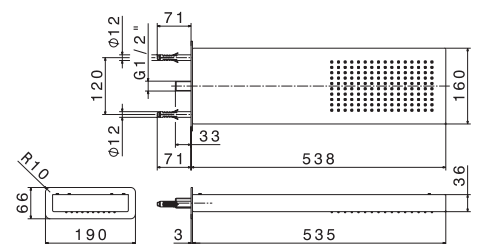

Ciel de pluie avec éclairage multicolore sortie horizontale

29x29 cm.
Longueur bras 42 cm.
Douche en acier inoxydable avec jet d'eau et système d'éclairage automatique multicolore intégré.

679.21

1 965,60 € TTC

Ciel de pluie avec éclairage multicolore sortie horizontale

29x65 cm.
Longueur bras 42 cm.
Douche en acier inoxydable avec jet d'eau et système d'éclairage automatique multicolore intégré.

681.21

3 166,38 € TTC

Ciel de pluie à encastrer en inox

Longueur 53,5 cm, Largeur 16 cm,
Épaisseur 3,6 cm.
1 fonction jet de pluie, doté d'un raccord spécial 1/2" à pré-encaster.

480.21

1 117,62 € TTC