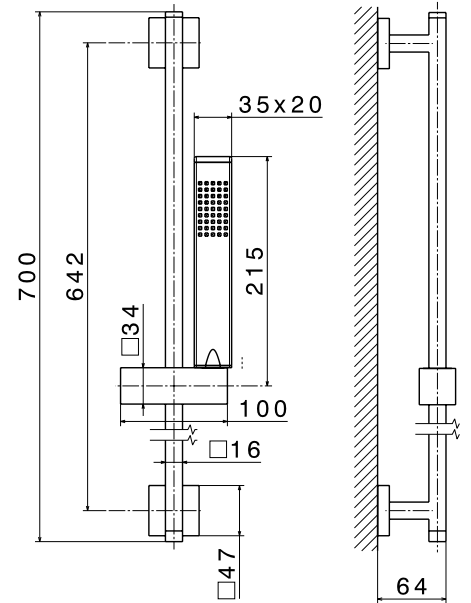

## Barre de douche laiton

Avec flexilbe LL150 cm et douchette 1 jet.

**62556.21** série X SENSE

**328,86 € TTC**