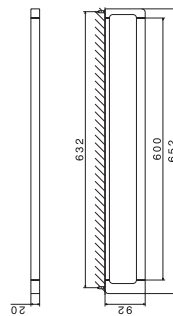

Porte serviette