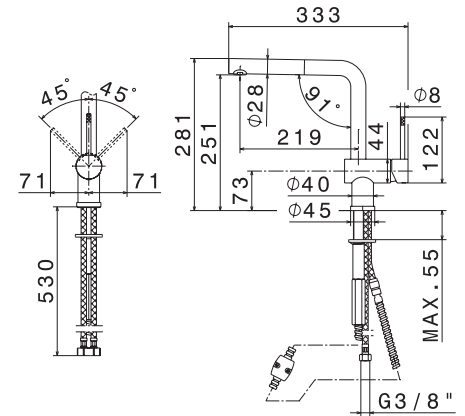

## Mitigeur évier bec haut mobile avec douchette extractible - MOONY

Hauteur 28,1 cm.  
Saillie du bec 33,3 cm.  
Cartouche 35 mm à disques céramiques réf.  
14720.

**3110.21**

**532,98 € TTC**