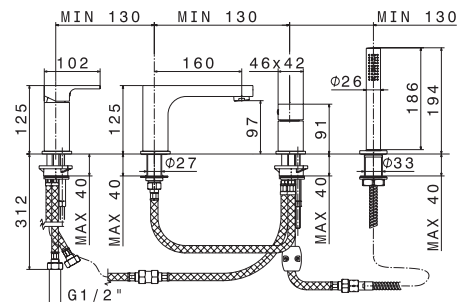

## Mitigeur bain/douche bord de baignoire 4 trous

Complet avec corps d'encastrement.  
 Saillie du bec 16 cm.  
 Cartouche 35mm à disques céramiques réf.  
 14720.

**64082C.21**

**985,32 € TTC**