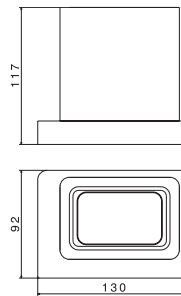

Gobelet à poser

62955.21 Céramique blanche **137,34 € TTC**
62956.21 Céramique noir **137,34 € TTC**