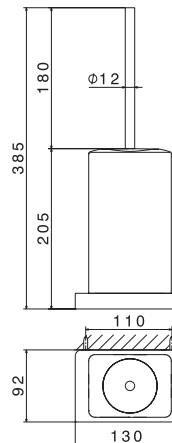

Porte brosse mural complet

62915.31 Céramique blanche **266,49 € TTC**
62916.21 Céramique noir **197,19 € TTC**