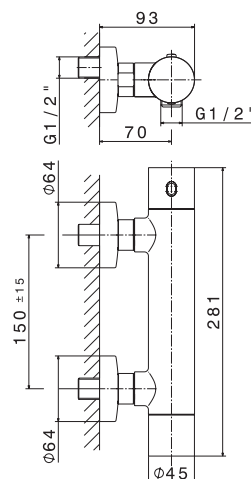

474.21

563,22 € TTC