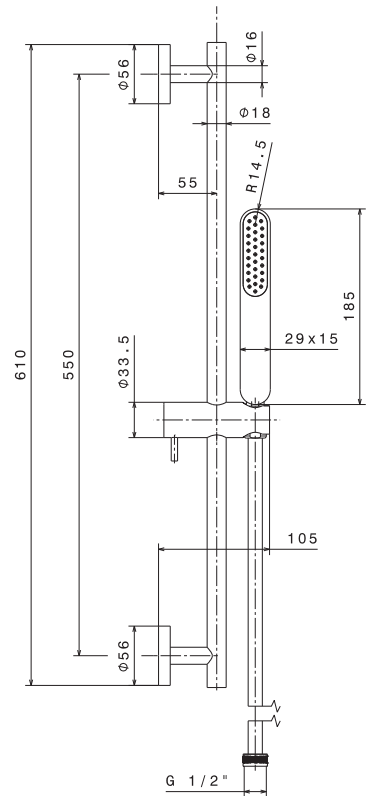

## Barre de douche

Avec flexible PVC LL150 cm  
et douchette 1 jet.

**67056.21** série EOLE

**185,85 € TTC**