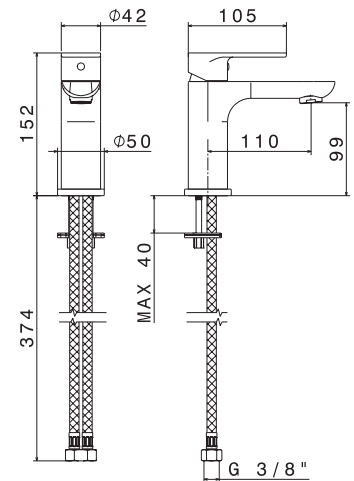

## Mitigeur lavabo

Prévoir vidage

Hauteur 15,2 cm.  
Saillie du bec 11 cm.  
Livré sans vidage.  
Cartouche 35mm à disques céramiques réf. 25937.

**69312.21**

**136,08 € TTC**