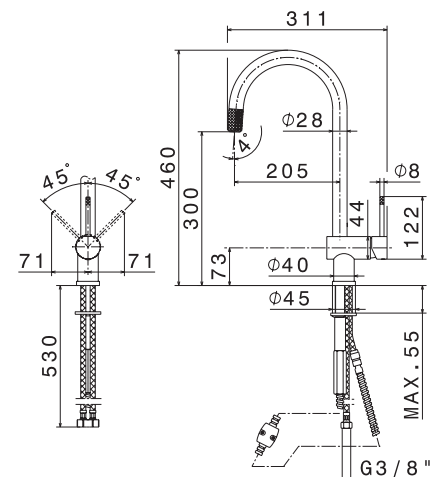

Hauteur 46 cm.
Saillie du bec 31,1 cm.
Cartouche 35 mm à disques céramiques réf.
14720.

3125.21

538,02 € TTC