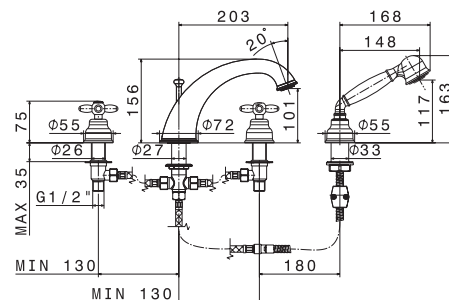

## Mélangeur bain/douche bord de baignoire 4 trous

Saillie du bec 20,3 cm.  
Têtes céramique réf. 10237.  
Complet avec flexible et douchette.

9160.21

933,66 € TTC