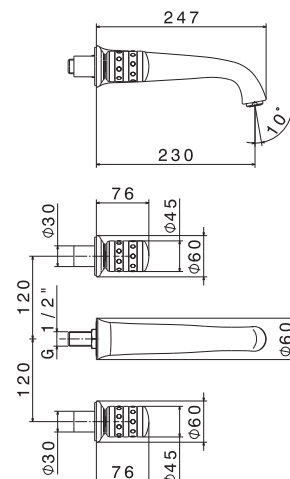

Mélangeur lavabo 3 trous

Hauteur 18,6 cm.
Saillie du bec 15,2 cm.
Livré avec vidage.
Têtes céramiques 1/2" réf. 10237, vidage 1"1/4.

68105.21

1 024,38 € TTC

Mélangeur lavabo col de cygne

Hauteur 18,6 cm.
Saillie du bec 15,2 cm.
Livré avec vidage.
Têtes céramiques 1/2" réf. 25923, vidage 1"1/4.

68125.21

832,86 € TTC

Mélangeur lavabo mural 3 trous

Prévoir vidage

Corps d'encastrement réf.27859.
Saillie du bec 24,7 cm.
Livré sans vidage.
Têtes céramiques 1/2" réf. 25923.

68130D.21

1 106,28 € TTC