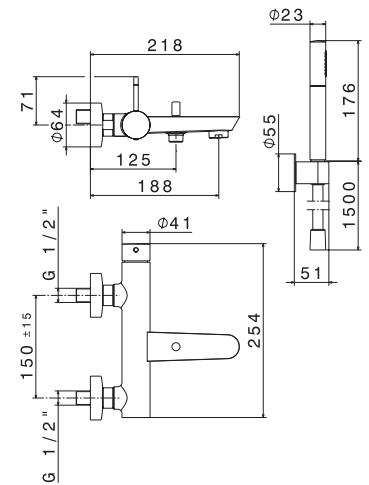

Saillie du bec 21,8 cm.
Cartouche 35mm à disques céramiques réf. 14720.
Complet avec support flexible, flexible et douchette.

68440C.21

845,46 € TTC