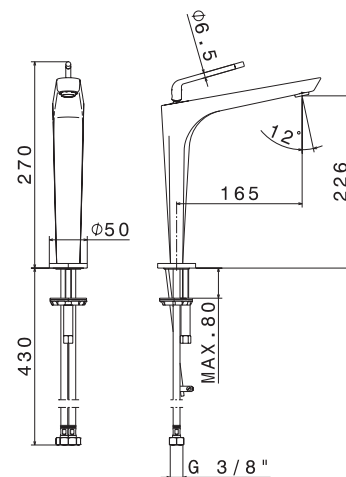

Mitigeur lavabo

Prévoir vidage

Hauteur 19,1 cm.
Saillie du bec 14 cm.
Livré sans vidage.
Cartouche 25mm à disques céramiques réf.
25925.

68412.21

340,20 € TTC

Mitigeur lavabo rehaussé

Prévoir vidage

Hauteur 27 cm.
Saillie du bec 16,5 cm.
Livré sans vidage.
Cartouche 25mm à disques céramiques réf.
25925.

68415.21

429,66 € TTC

Mitigeur lavabo encastré mural

Prévoir vidage

Plaque de finition Hauteur 8,5 cm Largeur
20,5 cm.
Corps d'encastrement réf.27855.
Livré sans vidage.
Cartouche 25 mm à disques céramiques réf.
25925.

68429D.21 Saillie du bec 22 cm **700,56 € TTC**

68431D.21 Saillie du bec 26 cm **721,98 € TTC**