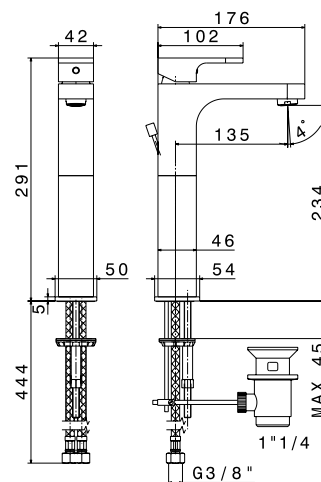

Mitigeur lavabo

Hauteur 14,6 cm.
Livré avec vidage.
Cartouche 35mm à disques céramiques réf. 14703.

- **64010.21** Saillie du bec 15,6 cm **263,34 € TTC**
- **64011.21** Saillie du bec 17,6 cm **274,68 € TTC**

Mitigeur lavabo rehaussé

Hauteur 29,1 cm.
Saillie du bec 17,6 cm.
Livré avec vidage.
Cartouche 35mm à disques céramiques réf. 14703.

- **64014.21** **367,92 € TTC**

Mitigeur lavabo encastré mural

Corps d'encastrement réf.27853.
Livré sans vidage.
Cartouche 35 mm à disques céramiques réf. 14720.

- **64028D.21** Saillie du bec 20 cm **510,30 € TTC**
- **64030D.21** Saillie du bec 25 cm **529,20 € TTC**

Prévoir vidage