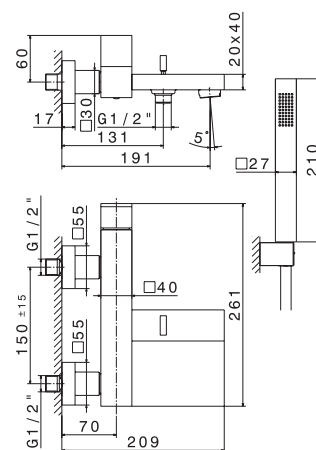

## Mitigeur bain/douche mural

Saillie du bec 19,1 cm.  
 Cartouche 35mm à disques céramiques réf. 14720.  
 Complet avec support douchette, flexible et douchette à main 1 jet.

**66440C.21**

**582,12 € TTC**