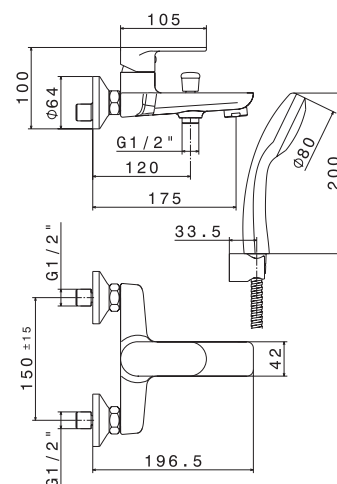

Mitigeur bain/douche mural

Saillie du bec 17,5 cm.
Cartouche 35mm à disques céramiques
réf. 25937.
Complet avec support douchette mural fixe,
flexible et douchette.

69340C.21

277,20 € TTC

Mitigeur mécanique ovale

Cartouche 35mm à disques céramiques
réf. 25937

69355.21

151,20 € TTC

Barre de douche avec flexible et douchette monojet

69356.21

85,68 € TTC