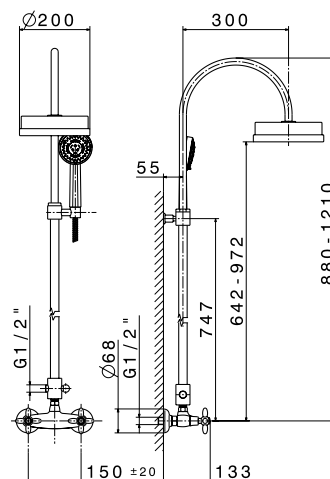

Longueur bras 30 cm.
Têtes céramique réf. 25910.
Complet avec ciel de pluie Ø 20 cm, barre,
flexible et douchette à main 3 jets.

9154.21 **1 374,66 € TTC**