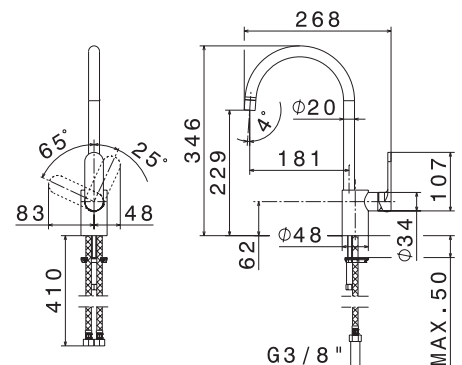

Hauteur 34,6 cm.
Saillie du bec 26,8 cm.
Cartouche 28 mm à disques céramiques réf.
25900.

64100.21

263,97 € TTC