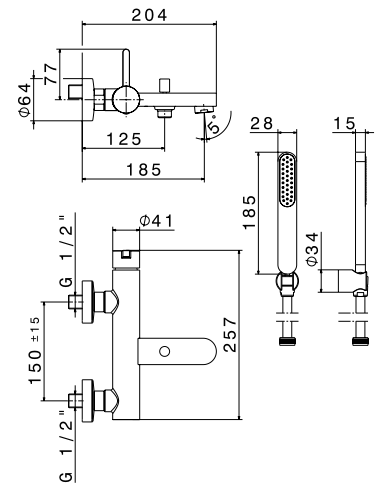

Saillie du bec 20,4 cm.
Cartouche 35mm à disques céramiques réf. 14720.
Complet avec support douchette mural fixe, flexible et douchette.

65840C.21

318,78 € TTC