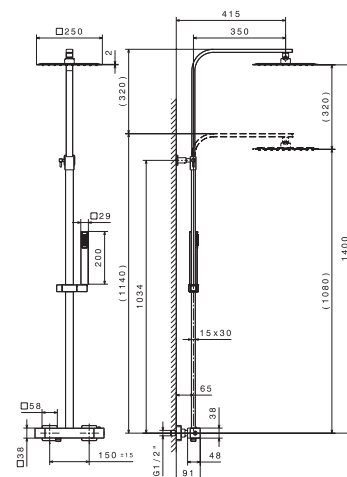

Cartouche thermostatique réf. 25927.
Complet avec ciel de pluie extra plat 25 cm en inox brillant, barre, flexible gainé chromé et douchette à main 1 jet.

61158.21

768,60 € TTC