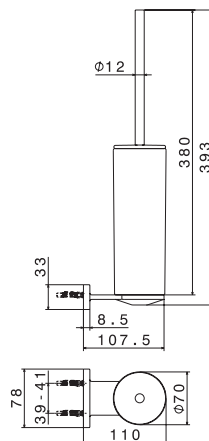

Porte brosse mural complet

67215.21 Céramique blanche **182,07 € TTC**
67216.21 Céramique noire **182,07 € TTC**