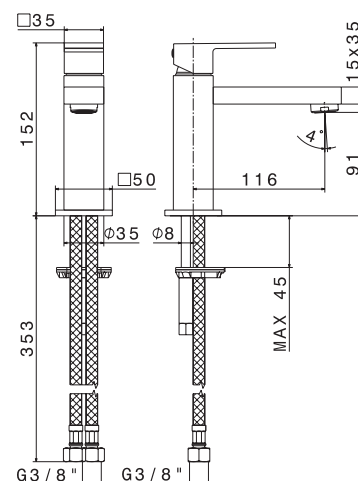

## Mitigeur lavabo

Prévoir vidage

Hauteur 15,2 cm.  
Saillie du bec 11,6 cm.  
Livré sans vidage.  
Cartouche 25mm à disques céramiques réf. 25903.

**66412.21****252,00 € TTC**