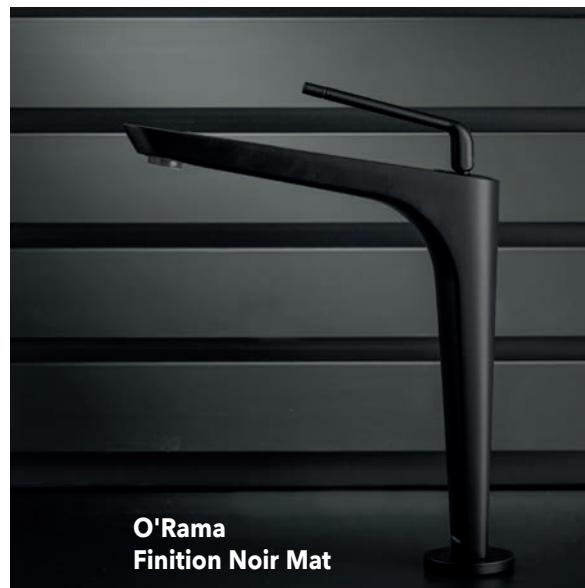

O'Rama
Finition Métal

O'Rama
Finition Noir Mat