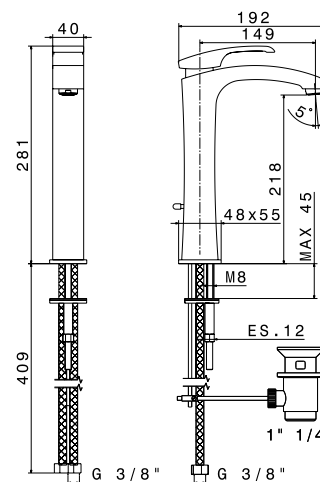

Mitigeur lavabo

Hauteur 15,5 cm.
Saillie du bec 17,7 cm.
Livré avec vidage.
Cartouche 28mm à disques céramiques
réf.11562.

62510.21 **450,45 € TTC**

Mitigeur lavabo rehaussé

Hauteur 28,1 cm.
Saillie du bec 19,2 cm.
Livré avec vidage.
Cartouche 28mm à disques céramiques réf.
25900.

62513.21 **547,47 € TTC**

Mitigeur lavabo encastré mural

Prévoir vidage

Corps d'encastrement réf.27853.
Saillie du bec 24,6 cm.
Livré sans vidage.
Cartouche 35 mm à disques céramiques
réf.14720.

62530D.21 **682,92 € TTC**