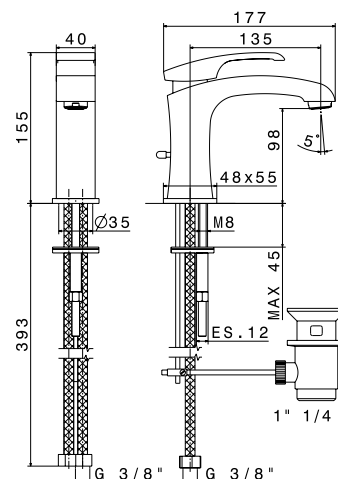

## Mitigeur lavabo

Hauteur 15,5 cm.  
 Saillie du bec 17,7 cm.  
 Livré avec vidage.  
 Cartouche 28mm à disques céramiques  
 réf.11562.

**62510.21** **450,45 € TTC**