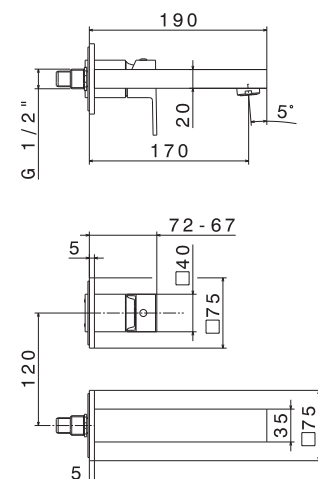

Mitigeur lavabo

Prévoir vidage

Hauteur 15,2 cm.
Saillie du bec 11,6 cm.
Livré sans vidage.
Cartouche 25mm à disques céramiques réf. 25903.

66412.21

252,00 € TTC

Mitigeur lavabo rehaussé

Prévoir vidage

Hauteur 27,1 cm.
Saillie du bec 13,6 cm.
Livré sans vidage.
Cartouche 25mm à disques céramiques réf. 25903.

66415.21

332,64 € TTC

Mitigeur lavabo encastré mural

Prévoir vidage

Corps d'encastrement réf.27853.
Livré sans vidage.
Cartouche 35 mm à disques céramiques réf. 14720.

66428D.21 Saillie du bec 19 cm **510,30 € TTC**

66430D.21 Saillie du bec 25,2 cm **522,90 € TTC**