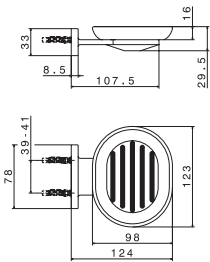

Porte savon mural

67200.21 Céramique blanche **128,52 € TTC**
67201.21 Céramique noire **128,52 € TTC**