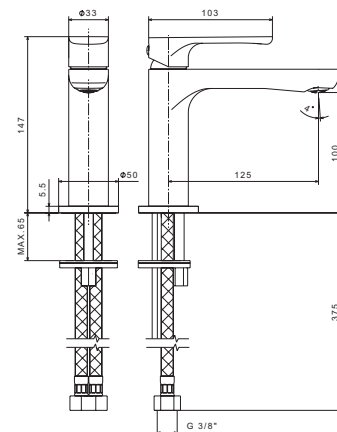

## Mitigeur lavabo

Prévoir vidage

Hauteur 14,6 cm.  
Saillie du bec 12,5 cm.  
Livré sans vidage.  
Cartouche 25mm à disques céramiques.  
réf. 25903.

69412.21

178,92 € TTC