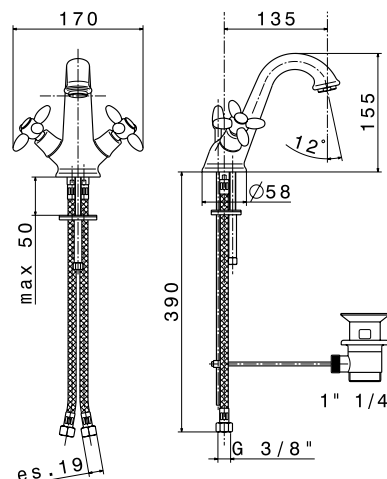

Mélangeur lavabo

Hauteur 15,5 cm.
Saillie du bec 13,5 cm.
Livré avec vidage.
Têtes céramique réf. 25910.

9125.21

325,08 € TTC

Mélangeur bain/douche mural

Saillie du bec 15,15 cm.
Têtes céramique réf. 25910.
Complet avec support douchette, flexible
L150 cm et douchette.

9135.21

492,66 € TTC

Mélangeur bain/douche bord de baignoire 4 trous

Saillie du bec 20,3 cm.
Têtes céramique réf. 10237.
Complet avec flexible et douchette.

9160.21

933,66 € TTC