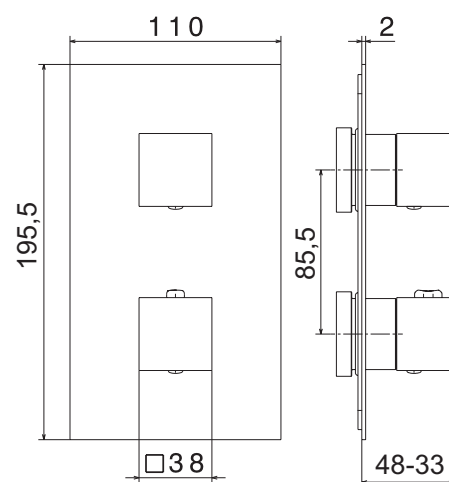

Ensemble douche à encastrer Mitigeur thermostatique 2 fonctions

67729.21	Douche de tête 40x40 cm, longueur bras 42 cm, inox extra plat	897,12 € TTC
67648E.21	Plaque externe carrée chromé	340,20 € TTC
822	Kit douchette 1 jet, support mural et flexible PVC gris, attache conique 1/2", chromé, L 150 cm	143,00 € TTC
27886.00	Corps à encastrer universel	428,40 € TTC
ENT2.67729.21	L'ensemble	1808,72 € TTC