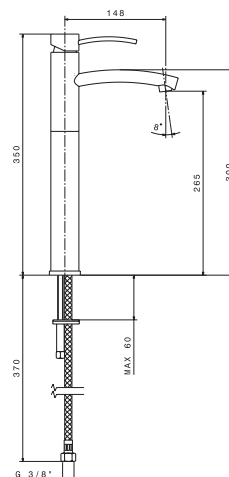

Hauteur 35 cm.
Saillie du bec 14,8 cm.
Livré sans vidage.
Cartouche 35mm à disques céramiques
réf. 14720.

60615.21

352,80 € TTC