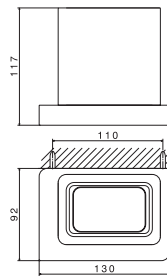

Porte verre mural et verre

62905.21 Céramique blanche **137,34 € TTC**
62906.54 Céramique noir **226,17 € TTC**