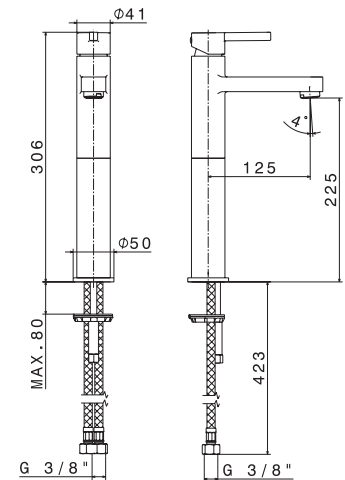

Hauteur 30,6 cm.
Livré sans vidage.
Cartouche 35mm à disques céramiques
réf. 14703.

65815.21 Hauteur 30,6 cm
Saillie du bec 12,5 cm **238,14 € TTC**

65820.21 Hauteur 31,6 cm
Saillie du bec 14 cm **249,48 € TTC**