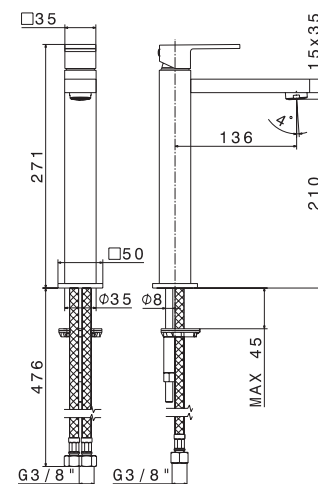

Hauteur 27,1 cm.
Saillie du bec 13,6 cm.
Livré sans vidage.
Cartouche 25mm à disques céramiques réf. 25903.

66415.21

332,64 € TTC