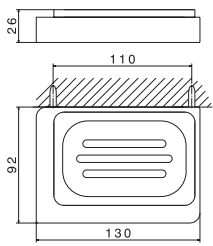

Porte savon mural

62900.21 Céramique blanche **137,34 € TTC**
62901.21 Céramique noir **137,34 € TTC**