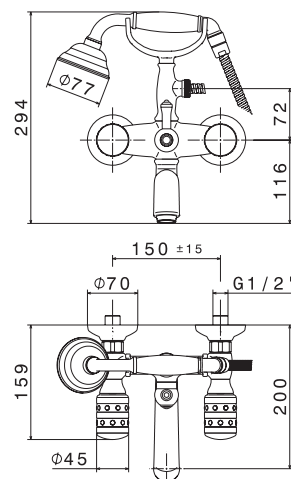

Saillie du bec 20 cm.
Têtes céramiques 1/2" réf. 10237.
Complet avec support douchette, flexible L150 cm, douchette et inverseur automatique.

68140C.21

1 238,58 € TTC