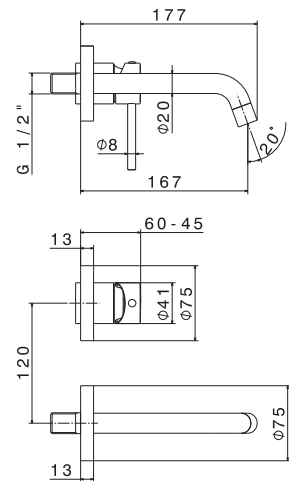

## Mitigeur lavabo encastré mural

Corps d'encastrement réf.27852.

Livré sans vidage.

Cartouche 35 mm à disques céramiques réf.

14720.

**4228D.21** Saillie du bec 17,7 cm **467,46 € TTC**

**4230D.21** Saillie du bec 24 cm **475,02 € TTC**