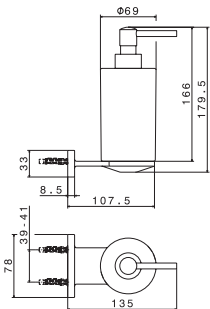

Distributeur savon mural

67210.21 Céramique blanche **197,19 € TTC**
67211.21 Céramique noire **197,19 € TTC**