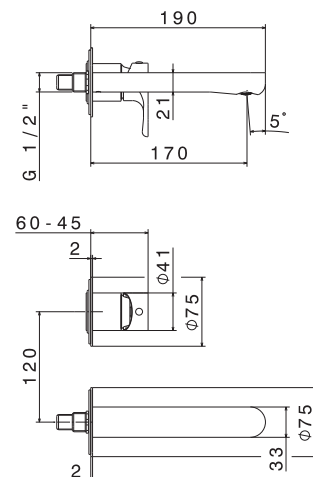

## Mitigeur lavabo encastré mural

Prévoir vidage

Corps d'encastrement réf.27852.  
Livré sans vidage.  
Cartouche 35 mm à disques céramiques.  
réf. 14720.

69428D.21 Saillie du bec 19 cm 546,84 € TTC

69430D.21 Saillie du bec 22,9 cm 559,44 € TTC