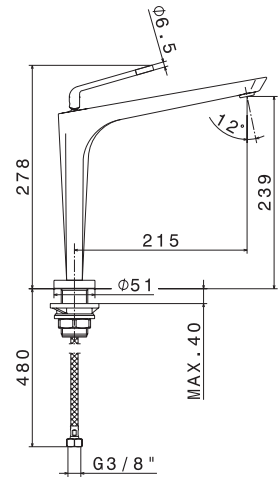

Hauteur 27,8 cm.
Saillie du bec 21,5 cm.
Cartouche 25 mm à disques céramiques réf.
25925.

68700.21

466,20 € TTC