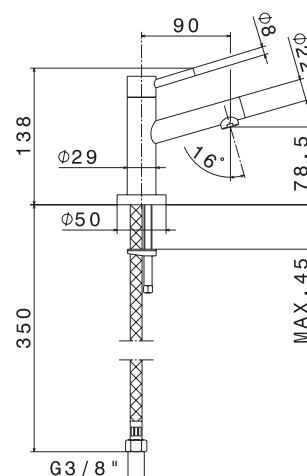

## Lave-mains col de cygne entrée eau froide YCON

Prévoir vidage

Hauteur 23,10 cm.  
Saillie du bec 9,3 cm.  
Livré sans vidage.  
Têtes céramique réf. 10237.

**64280.21**

**219,87 € TTC**