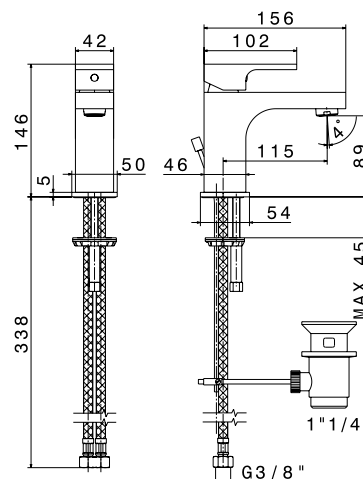

## Mitigeur lavabo

Hauteur 14,6 cm.  
 Livré avec vidage.  
 Cartouche 35mm à disques céramiques réf. 14703.

- 64010.21** Saillie du bec 15,6 cm **263,34 € TTC**
- 64011.21** Saillie du bec 17,6 cm **274,68 € TTC**