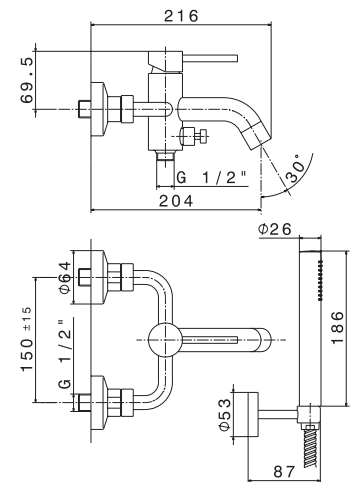

## Mitigeur bain/douche bord de baignoire 4 trous

Saillie du bec 15,5 cm.

Cartouche 35mm à disques céramiques réf.

14720.

Complet avec flexible et douchette 1 jet.

**4282C.21**

**1 169,28 € TTC**

DESIGN ROND | MINI X