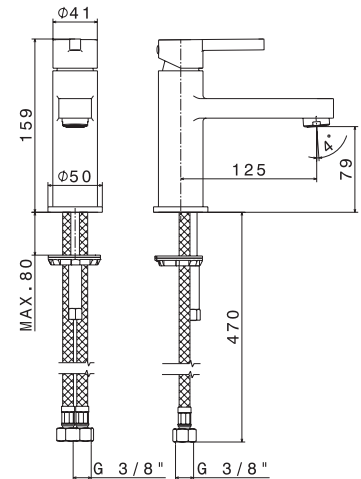

## Mitigeur lavabo

Hauteur 15,9 cm.  
Livré sans vidage.  
Cartouche 35mm à disques céramiques  
réf. 14703.

**65812.21** Saillie du bec 12,5 cm **170,10 € TTC**

**65818.21** Saillie du bec 14 cm **192,78 € TTC**