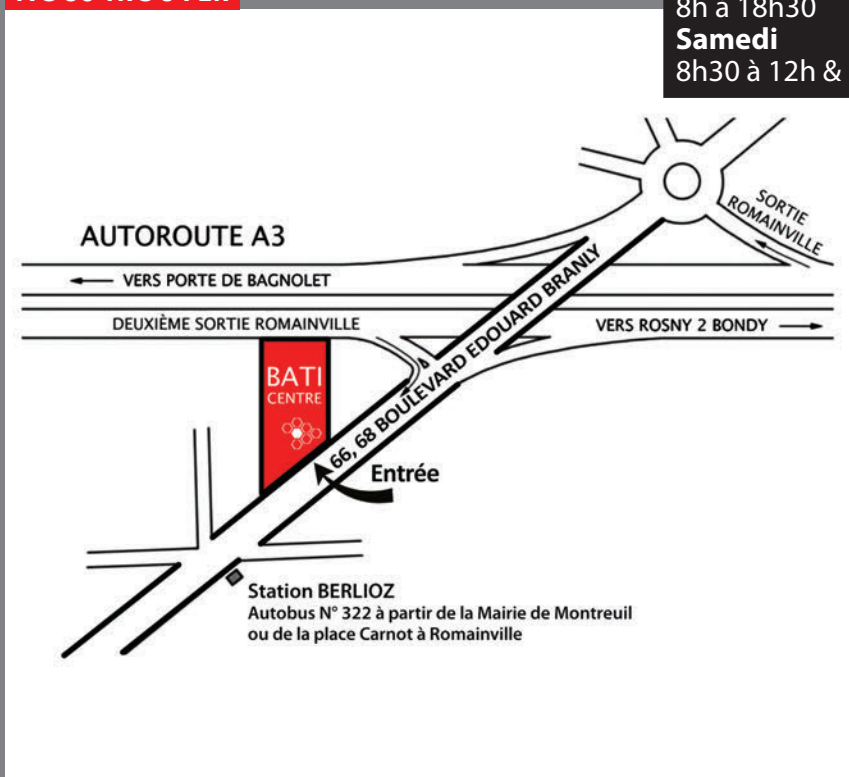

### NOUS TROUVER

**BATI CENTRE**  
**VOUS ACCUEILLE DU :**  
**Lundi au vendredi**  
8h à 18h30  
**Samedi**  
8h30 à 12h & 14h à 18h30

Membre du réseau Dimension Carrelage

[www.bati-centre.fr](http://www.bati-centre.fr)