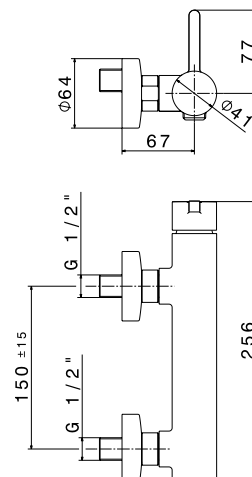

Mitigeur thermostatique design ovale

Cartouche thermostatique réf. 11577.

67049.21

476,91 € TTC

Mitigeur mécanique design rond

Cartouche 35mm à disques céramiques réf. 14720.

65855.21 série ERGO

231,84 € TTC

Mitigeur mécanique design ovale

Cartouche 35mm à disques céramique réf. 25937.

69355.21

151,20 € TTC