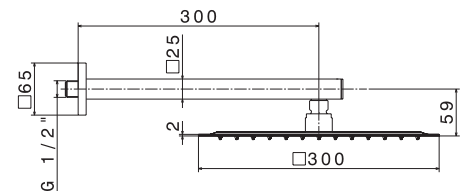

Inox extra plat, 1 fonction jet de pluie

67724.21	30x30 cm, Longueur bras 30 cm	604,80 € TTC
67726.21	30x30 cm, Longueur bras 35 cm	617,40 € TTC
67728.21	30x30 cm, Longueur bras 42 cm	647,64 € TTC
67725.21	40x40 cm, Longueur bras 30 cm	866,88 € TTC
67727.21	40x40 cm, Longueur bras 35 cm	882,00 € TTC
67729.21	40x40 cm, Longueur bras 42 cm	897,12 € TTC