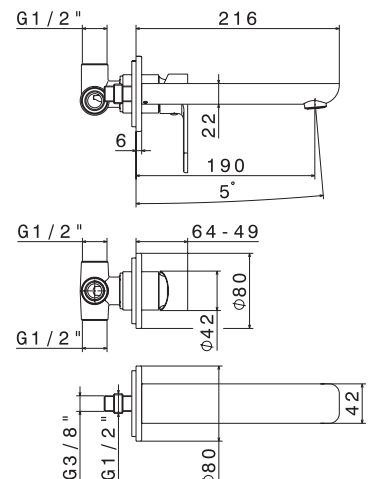

## Mitigeur lavabo encastré mural

Prévoir vidage

Livré sans vidage.  
Cartouche 35mm à disques céramiques réf. 25937.

**69328.21** Saillie du bec 21,6 cm **214,20 € TTC**

**69330.21** Saillie du bec 25,6 cm **219,24 € TTC**