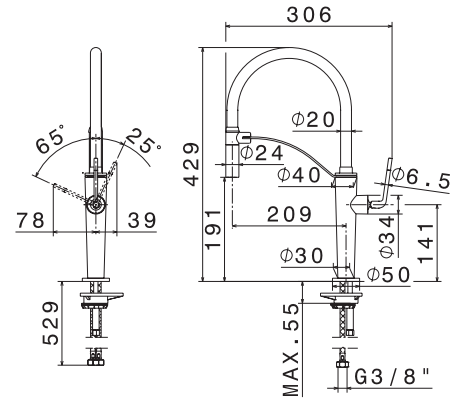

Hauteur 42,9 cm.
Saillie du bec 30,6 cm.
Cartouche 25 mm à disques céramiques réf.
25925.
Distribution d'eau avec simple ou double jet.

68730.02

504,00 € TTC