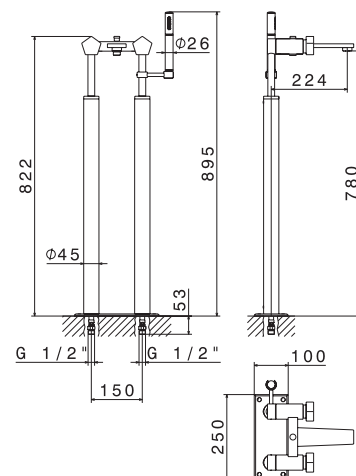

Mélangeur bain/douche sur pied pour baignoire îlot

Hauteur 82,2 cm.
Saillie du bec 22,4 cm.
Prise d'eau au sol, complet avec corps d'alimentation, flexible et douchette 1 jet, têtes céramique 1/2T réf.11559.

67585C.21

2 230,20 € TTC

Colonne de douche mélangeur

Complet avec ciel de pluie 20 cm, barre réglable en hauteur, flexible et douchette à main 1 jet. Têtes céramique 1/2 tour réf. 11559.

67554.21

1 367,10 € TTC