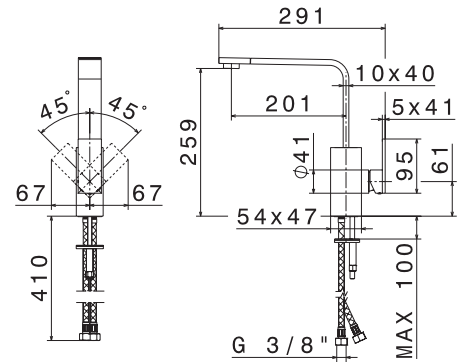

Hauteur 25,9 cm.
Saillie du bec 29,1 cm.
Cartouche 35 mm à disques céramiques réf. 14720.

61420.21 **631,26 € TTC**