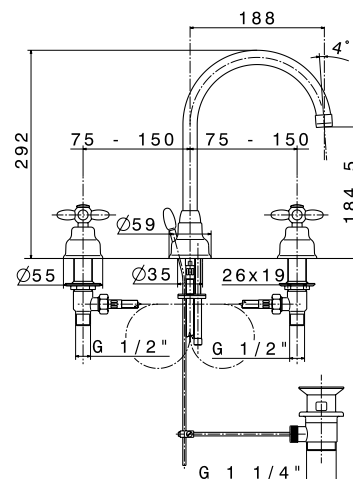

## Mélangeur lavabo col de cygne 3 trous

Hauteur 29,2 cm.  
Saillie du bec 18,8 cm.  
Livré avec vidage.  
Têtes céramique réf. 10237.

9100.21

386,82 € TTC