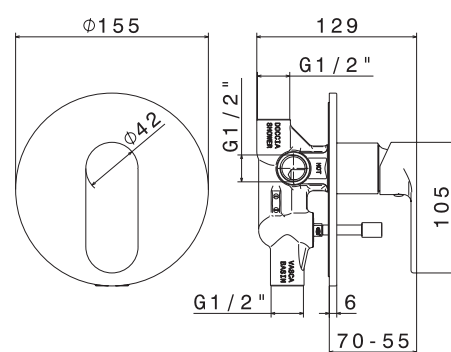

Ensemble douche à encastrer Mitigeur mécanique 2 fonctions

69360.21	Douche de tête Ø 20 cm, longueur bras 30 cm, finition chromé	128,52 € TTC
69370.21	Plaque externe ronde chromée inverseur intégré, corps d'encastrement inclus	161,28 € TTC
69399.21	Sortie murale coudée, prise d'eau	36,54 € TTC
69356.21	Barre de douche avec flexible L 150 cm , douchette 1 jet	85,68 € TTC
ENM2.69370.21	L'ensemble	412,02 € TTC