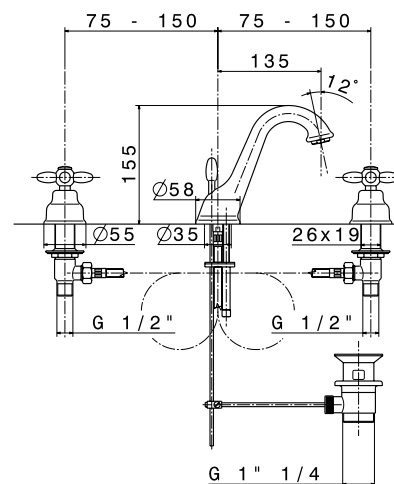

Hauteur 15,5 cm.
Saillie du bec 13,5 cm.
Livré avec vidage.
Têtes céramique réf. 10237.

9105.21

369,81 € TTC