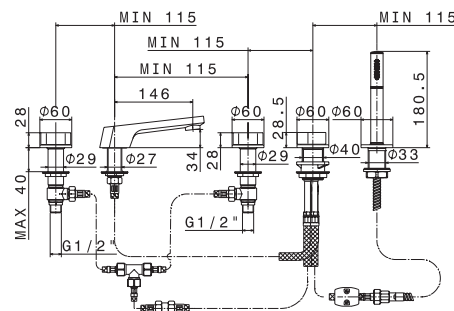

## Mélangeur bain/douche bord de baignoire 5 trous

Hauteur 3,4 cm.

Saillie du bec 14,6 cm.

Complet avec flexible et douchette à main 1 jet , têtes céramique 1/2T réf.10237.

**67582C.21**

**1 146,60 € TTC**

## Mitigeur bain/douche encastré mural

Plaque d'encastrement Hauteur 9 cm Largeur 32 cm.

Complet avec corps encastré.

Saillie du bec 18,2 cm.

Complet avec flexible et douchette à main 1 jet , cartouche céramique ref.14720.