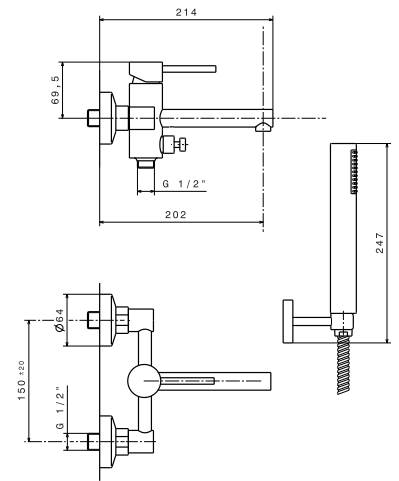

Saillie du bec 21,4 cm.
Cartouche 35mm à disques céramiques
réf. 14720.
Complet avec support douchette, flexible et
douchette 1 jet.

61340C.21

546,84 € TTC