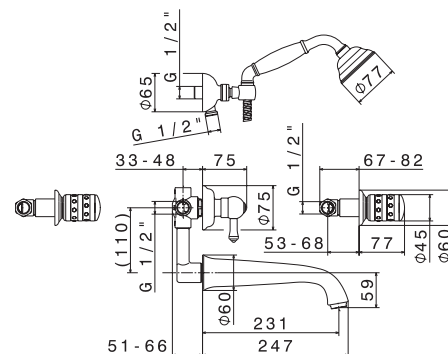

Mélangeur bain/douche mural

Saillie du bec 20 cm.
Têtes céramiques 1/2" réf. 10237.
Complet avec support douchette, flexible L150 cm, douchette et inverseur automatique.

68140C.21

1 238,58 € TTC

Mélangeur bain/douche encastré mural 5 trous

Saillie du bec 23,1 cm.
Têtes céramiques 1/2" réf. 10237.
Complet avec support douchette, flexible L 150 cm et douchette.

68145.21

1 666,98 € TTC

Mélangeur bain/douche bord de baignoire 4 trous

Saillie du bec 16,9 cm.
Têtes céramiques 1/2" réf. 10237.
Complet avec flexible et douchette.

68182C.21

1 534,68 € TTC