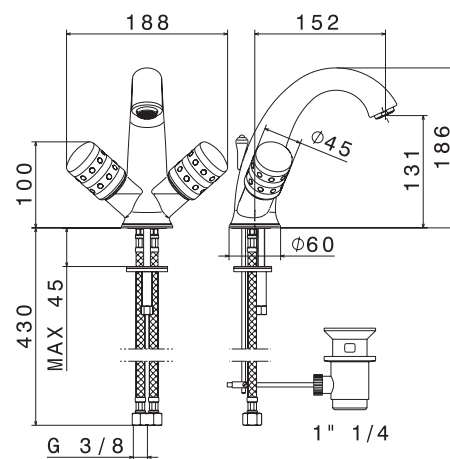

## Mélangeur lavabo col de cygne

Hauteur 18,6 cm.  
Saillie du bec 15,2 cm.  
Livré avec vidage.  
Têtes céramiques 1/2" réf. 25923, vidage 1"1/4.

**68125.21**

**832,86 € TTC**