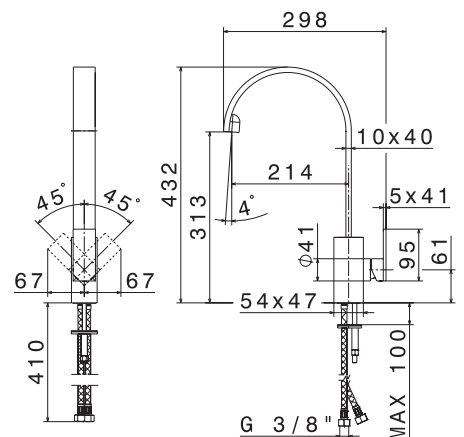

Hauteur 43,2 cm.
Saillie du bec 29,8 cm.
Cartouche 35 mm à disques céramiques réf. 14720.

61421.21 **655,20 € TTC**