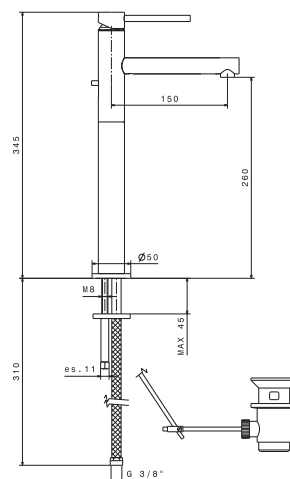

Mitigeur lavabo

Hauteur 14,8 cm.
Livré avec vidage.
Cartouche 35mm à disques céramiques
réf. 19509.

61310.21 Saillie du bec 12,5 cm **217,35 € TTC**
61311.21 Saillie du bec 15 cm **229,32 € TTC**

Mitigeur lavabo rehaussé

Hauteur 34,2 cm.
Saillie du bec 15 cm.
Livré avec vidage.
Cartouche 35mm à disques céramiques
réf. 19509.

61314.21 **280,35 € TTC**

Mitigeur lavabo encastré mural

Corps d'encastrement réf.27852.
Livré sans vidage.
Cartouche 35 mm à disques céramiques réf.
14720.

61328D.21 Saillie du bec 16,5 cm **464,94 € TTC**
61330D.21 Saillie du bec 22,5 cm **480,06 € TTC**

Prévoir vidage