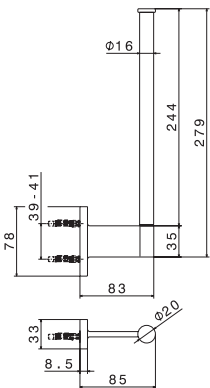

Dérouleur mural verticale

Hauteur 27,9 cm.

67225.21

119,07 € TTC