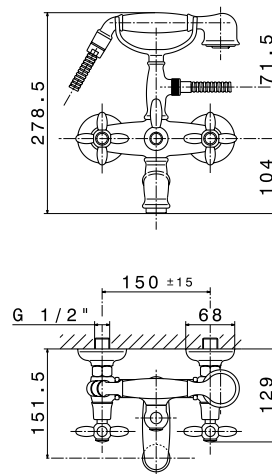

Saillie du bec 15,15 cm.
Têtes céramique réf. 25910.
Complet avec support douchette, flexible
L150 cm et douchette.

9135.21

492,66 € TTC

Mélangeur bain/douche bord de baignoire 4 trous