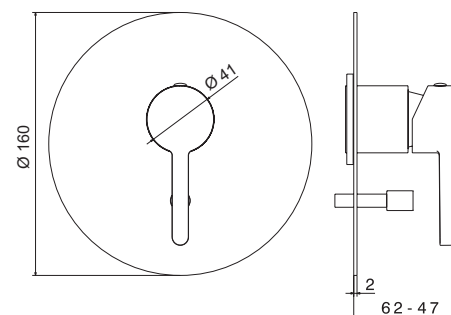

Ensemble douche à encastrer Mitigeur mécanique 2 fonctions

67722.21	Douche de tête Ø 30 cm, longueur bras 42 cm, inox extra plat	529,20 € TTC
65870E.21	Plaque externe ronde chromée	178,29 € TTC
503.21	Douchette ronde 1 jet	70,56 € TTC
4298.21	Support douchette mural	126,63 € TTC
355.21	Flexible double agrafage, attache conique 1/2", chromé, L 150 cm	39,69 € TTC
10862.00	Corps à encastrer universel	115,29 € TTC
ENM2.65870E.21	L'ensemble	1 059,66 € TTC