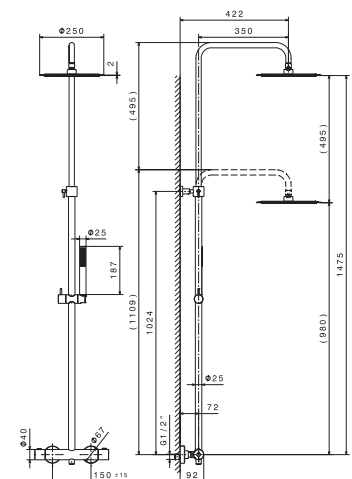

Cartouche thermostatique réf.25927.
Complet avec ciel de pluie extra plat Ø 25 cm en inox brillant, barre, flexible gainé chromé et douchette à main 1 jet.

61157.21

674,10 € TTC