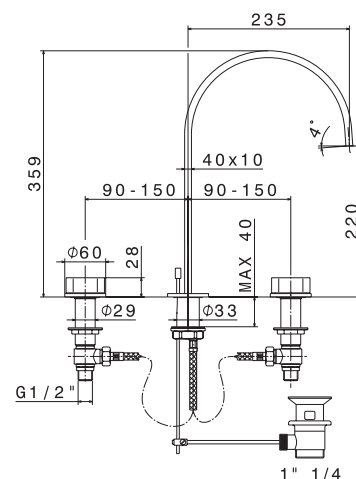

## Mélangeur lavabo 3 trous col de cygne

Hauteur 35,9 cm.  
 Saillie du bec 23,5 cm.  
 Livré avec vidage.  
 Têtes céramique 1/2T réf.10237, vidage 1"1/4.

**67500.21** **790,65 € TTC**