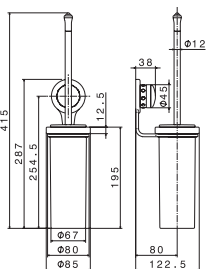

Porte brosse mural complet