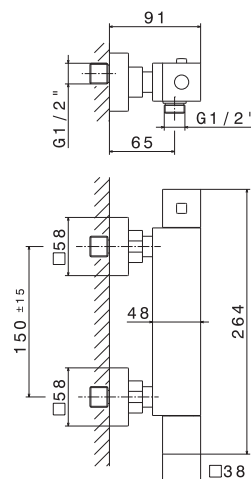

497.21

327,60 € TTC