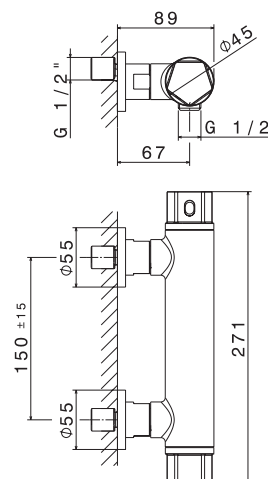

## Mélangeur bain/douche bord de baignoire 5 trous

Hauteur 3,4 cm.

Saillie du bec 14,6 cm.

Complet avec flexible et douchette à main 1 jet , têtes céramique 1/2T réf.10237.

**67582C.21**

**1 146,60 € TTC**