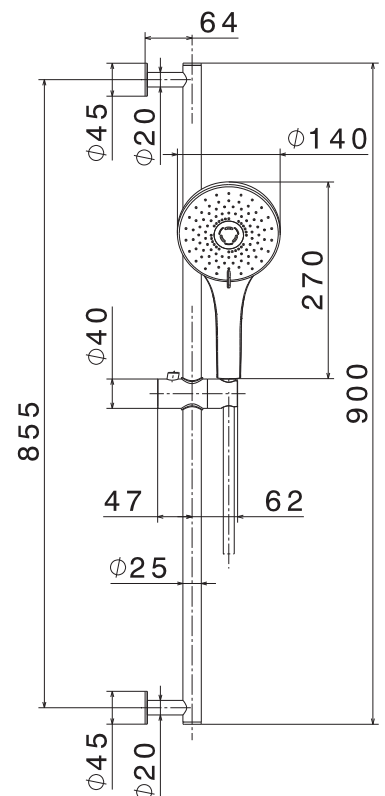

Avec flexilbe LL150 cm et douchette 3 jets.

818.21 série LARA

327,60 € TTC