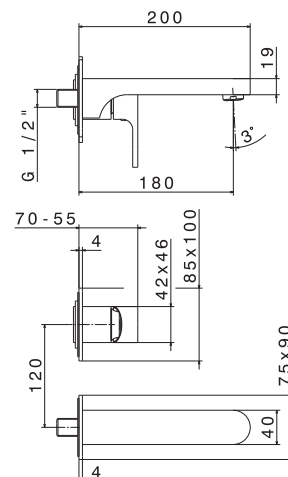

Prévoir vidage