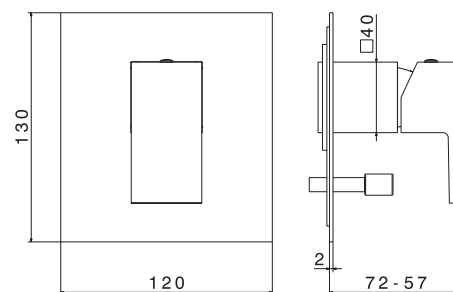

Ensemble douche à encastrer Mitigeur mécanique 2 fonctions

67724.21	Ciel de pluie cascade chromé 30x30 cm, bras 30 cm, inox extra plat	604,80 € TTC
66470E.21	Plaque externe carrée chromé	231,84 € TTC
822	Kit douchette 1 jet, support mural et flexible PVC gris, attache conique 1/2", chromé, L 150 cm	143,00 € TTC
10862.00	Corps à encastrer universel	115,29 € TTC
ENM2.66470E.21	L'ensemble	1094,93€ TTC