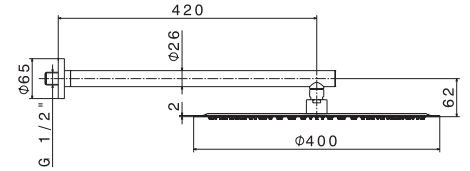

## Ciel de pluie sortie horizontale design rond

Inox extra plat, 1 fonction jet de pluie.

<b>67715.21</b>	Diam. 25 cm, Longueur bras 30 cm	<b>451,08 € TTC</b>
<b>67718.21</b>	Diam. 25 cm, Longueur bras 35 cm	<b>476,91 € TTC</b>
<b>67721.21</b>	Diam. 25 cm, Longueur bras 42 cm	<b>478,80 € TTC</b>
<b>67716.21</b>	Diam. 30 cm, Longueur bras 30 cm	<b>506,52 € TTC</b>
<b>67717.21</b>	Diam. 40 cm, Longueur bras 30 cm	<b>680,40 € TTC</b>
<b>67719.21</b>	Diam. 30 cm, Longueur bras 35 cm	<b>516,60 € TTC</b>
<b>67720.21</b>	Diam. 40 cm, Longueur bras 35 cm	<b>690,48 € TTC</b>
<b>67723.21</b>	Diam. 40 cm, Longueur bras 42 cm	<b>693,00 € TTC</b>