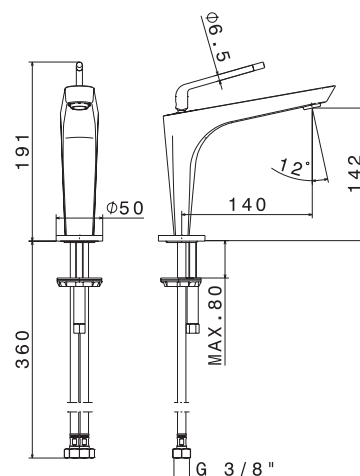

## Mitigeur lavabo

Prévoir vidage

Hauteur 19,1 cm.  
Saillie du bec 14 cm.  
Livré sans vidage.  
Cartouche 25mm à disques céramiques réf.  
25925.

**68412.21****340,20 € TTC**