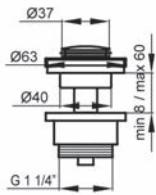

Vidage Clic-Clac universel - SMALL

Chromé.
1" 1/4 laiton.
Pour lavabo avec ou sans trop-plein.

081109 **20,92 € TTC**