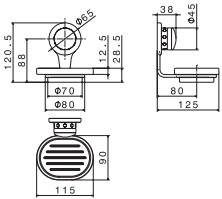

Porte savon mural