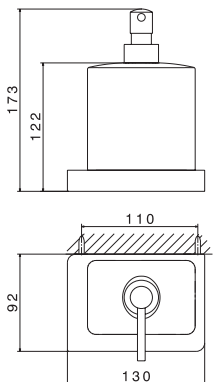

Distributeur savon mural

62910.21 Céramique blanche **200,34 € TTC**
62911.21 Céramique noir **200,34 € TTC**