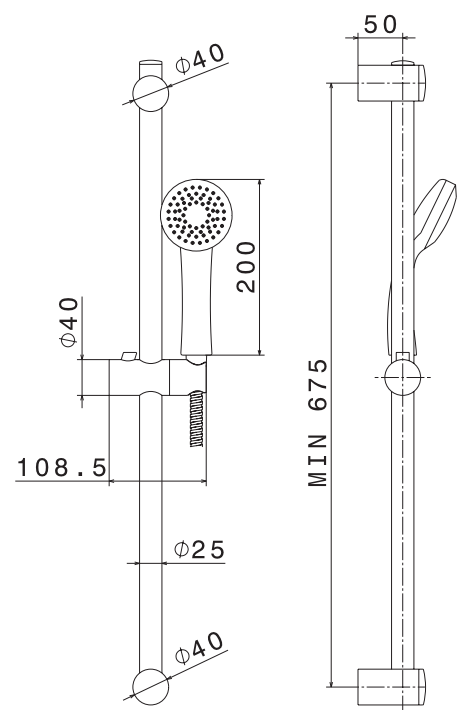

Avec flexilbe LL150 cm et douchette 1 jet.

69356.21 série XTRO

85,68 € TTC