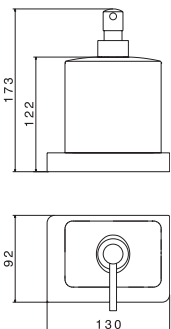

Distributeur de savon à poser

62960.21 Céramique blanche **200,34 € TTC**
62961.21 Céramique noir **200,34 € TTC**