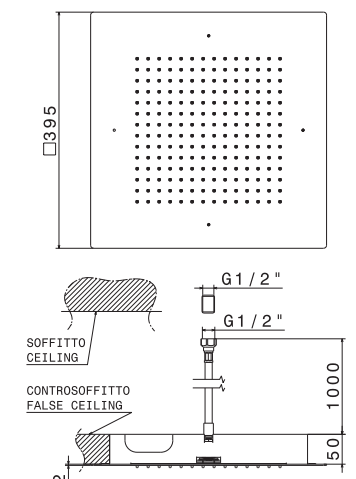

40x40 cm.

683.21	1 fonction jet de pluie	1 159,20 € TTC
685.21	2 fonctions : jet de pluie et cascade	1 449,00 € TTC
687.21	Fonctions : jet de pluie, cascade, brumisateur et chromothérapie	2 397,78 € TTC