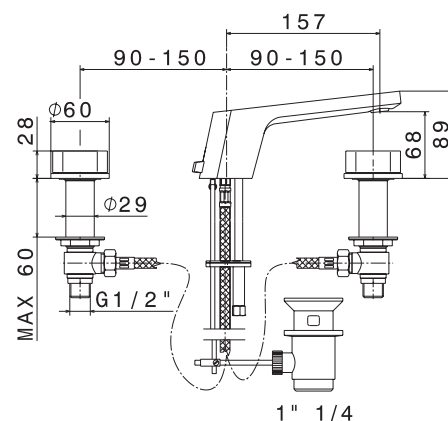

Hauteur 8,9 cm.
Saillie du bec 15,7 cm.
Livré avec vidage.
Têtes céramique 1/2T réf.10237, vidage 1"1/4.

67506.21 **636,30 € TTC**