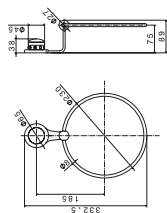

## Porte serviette

Diamètre 23 cm.

**68325.21**

**278,46 € TTC**