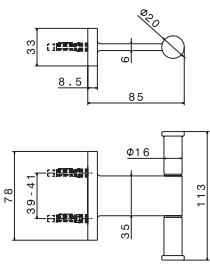

Patère murale

67222.21

98,28 € TTC