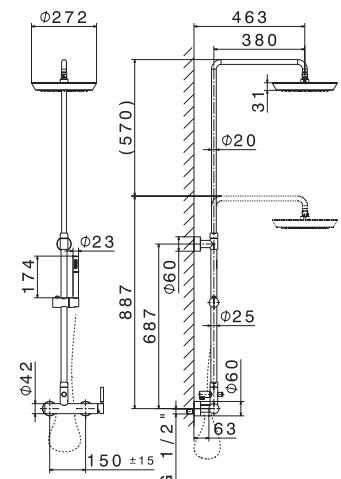

Cartouche 35mm à disques céramiques réf.14720.
Complet Mitigeur mécanique avec ciel de pluie Ø 27 cm, barre, flexible et douchette à main 1 jet.

68454.21

1 983,24 € TTC