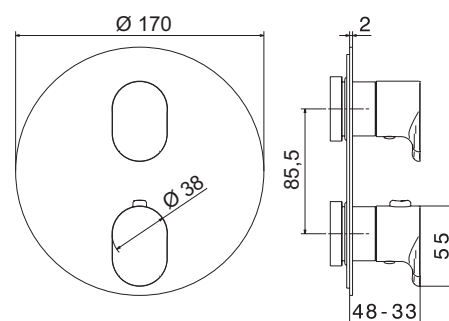

Ensemble douche à encastrer Mitigeur thermostatique 2 fonctions

67723.21	Douche de tête Ø 40 cm, longueur bras 42 cm, inox extra plat	693,00 € TTC
67638E.21	Plaque externe ronde chromée	239,40 € TTC
823	Kit douchette 1 jet, support mural et flexible PVC gris, attache conique 1/2", chromé, L 150 cm	134,00 € TTC
27886.00	Corps à encastrer universel	428,40 € TTC
ENT2.67638E.21	L'ensemble	1494,80 € TTC