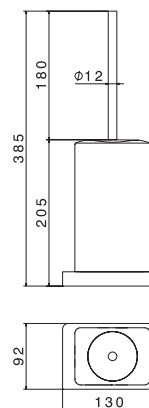

Porte brosse complet à poser

62965.21 Céramique blanche **197,19 € TTC**
62966.21 Céramique noir **197,19 € TTC**