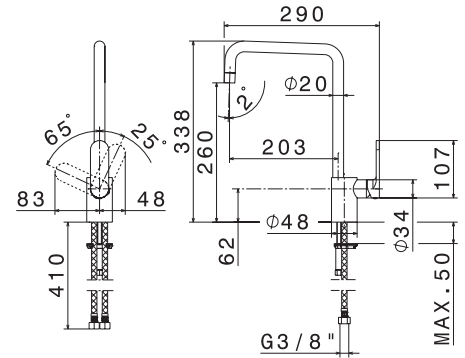

Hauteur 33,8 cm.
Saillie du bec 29 cm.
Cartouche 28 mm à disques céramiques réf.
25900.

64101.21

263,97 € TTC