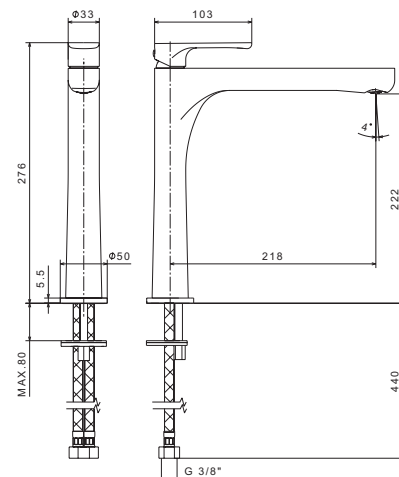

## Mitigeur lavabo

Prévoir vidage

Hauteur 27,5 cm.  
Saillie du bec 21,8 cm.  
Livré sans vidage.  
Cartouche 25mm à disques céramiques.  
réf. 25903.

69415.21

320,04 € TTC