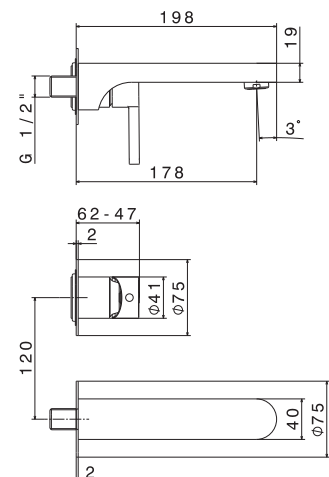

Prévoir vidage

Mitigeur lavabo

Hauteur 15,9 cm.
Livré sans vidage.
Cartouche 35mm à disques céramiques
réf. 14703.

65812.21 Saillie du bec 12,5 cm **170,10 € TTC**

65818.21 Saillie du bec 14 cm **192,78 € TTC**

Prévoir vidage

Mitigeur lavabo rehaussé

Hauteur 30,6 cm.
Livré sans vidage.
Cartouche 35mm à disques céramiques
réf. 14703.

65815.21 Hauteur 30,6 cm
Saillie du bec 12,5 cm **238,14 € TTC**

65820.21 Hauteur 31,6 cm
Saillie du bec 14 cm **249,48 € TTC**

Prévoir vidage

Mitigeur lavabo encastré mural

Corps d'encastrement réf.27852.
Livré sans vidage.
Cartouche 35 mm à disques céramiques réf.
14720.

65828D.21 Saillie du bec 20 cm **490,14 € TTC**

65830D.21 Saillie du bec 24,8 cm **502,74 € TTC**