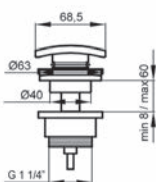

Vidage Clic-Clac universel - CARRE

Chromé.
1" 1/4 laiton.
Pour lavabo avec ou sans trop-plein.

081108 **35,53 € TTC**