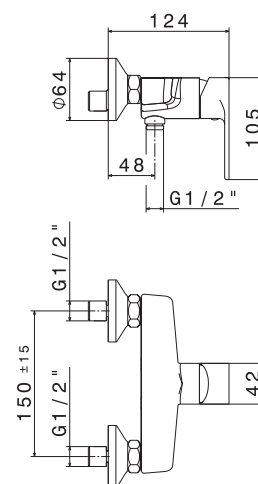

Mitigeur bain/douche mural

Saillie du bec 17,5 cm.
Cartouche 35mm à disques céramiques
réf. 25937.
Complet avec support douchette mural fixe,
flexible et douchette.

69340C.21

277,20 € TTC

Mitigeur mécanique ovale

Cartouche 35mm à disques céramiques
réf. 25937

69355.21

151,20 € TTC

Barre de douche avec flexible et douchette monojet

69356.21

85,68 € TTC