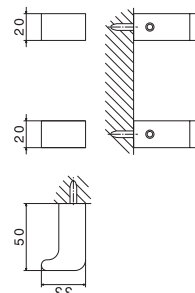

Patère murale