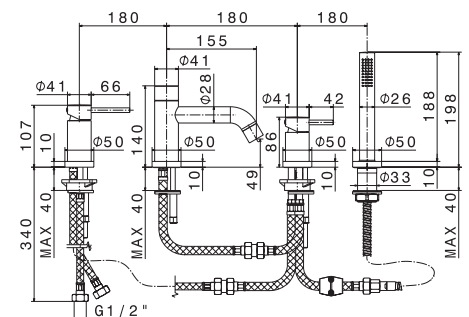

## Mitigeur bain/douche bord de baignoire 4 trous

Saillie du bec 15,5 cm.

Cartouche 35mm à disques céramiques réf.

14720.

Complet avec flexible et douchette 1 jet.

**4282C.21**

**1 169,28 € TTC**

DESIGN ROND | MINI X