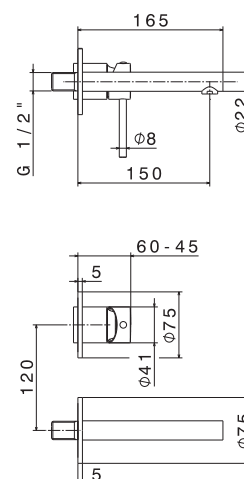

Prévoir vidage