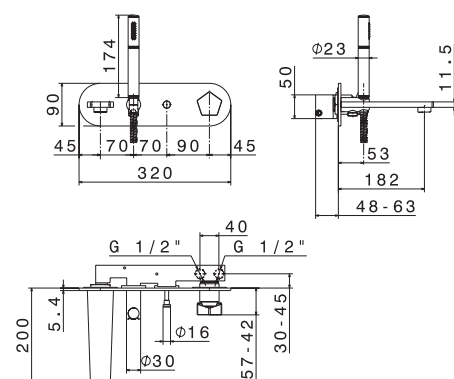

## Mélangeur bain/douche bord de baignoire 5 trous

Hauteur 3,4 cm.

Saillie du bec 14,6 cm.

Complet avec flexible et douchette à main 1 jet , têtes céramique 1/2T réf.10237.

**67582C.21**

**1 146,60 € TTC**

## Mitigeur bain/douche encastré mural

Plaque d'encastrement Hauteur 9 cm Largeur 32 cm.

Complet avec corps encastré.

Saillie du bec 18,2 cm.

Complet avec flexible et douchette à main 1 jet , cartouche céramique ref.14720.

## Mélangeur bain/douche sur pied pour baignoire îlot

Hauteur 82,2 cm.  
Saillie du bec 22,4 cm.  
Prise d'eau au sol, complet avec corps d'alimentation, flexible et douchette 1 jet, têtes céramique 1/2T réf.11559.