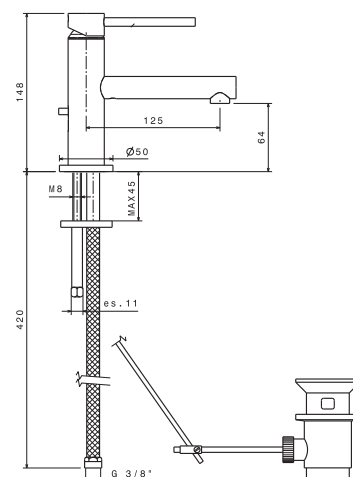

Hauteur 14,8 cm.
Livré avec vidage.
Cartouche 35mm à disques céramiques
réf. 19509.

61310.21 Saillie du bec 12,5 cm **217,35 € TTC**
61311.21 Saillie du bec 15 cm **229,32 € TTC**