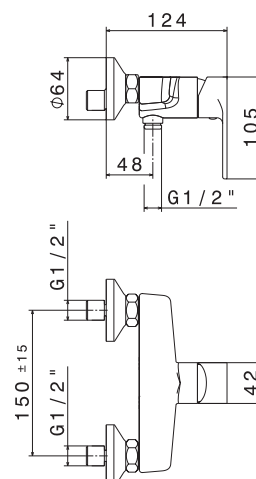

## Ciel de pluie sortie horizontale design rond

Inox extra plat, 1 fonction jet de pluie.

<b>67715.21</b>	Diam. 25 cm, Longueur bras 30 cm	<b>451,08 € TTC</b>
<b>67718.21</b>	Diam. 25 cm, Longueur bras 35 cm	<b>476,91 € TTC</b>
<b>67721.21</b>	Diam. 25 cm, Longueur bras 42 cm	<b>478,80 € TTC</b>
<b>67716.21</b>	Diam. 30 cm, Longueur bras 30 cm	<b>506,52 € TTC</b>
<b>67717.21</b>	Diam. 40 cm, Longueur bras 30 cm	<b>680,40 € TTC</b>
<b>67719.21</b>	Diam. 30 cm, Longueur bras 35 cm	<b>516,60 € TTC</b>
<b>67720.21</b>	Diam. 40 cm, Longueur bras 35 cm	<b>690,48 € TTC</b>
<b>67723.21</b>	Diam. 40 cm, Longueur bras 42 cm	<b>693,00 € TTC</b>