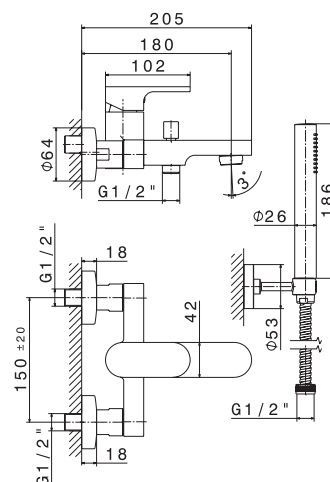

## Mitigeur bain/douche bord de baignoire 4 trous

Complet avec corps d'encastrement.  
 Saillie du bec 16 cm.  
 Cartouche 35mm à disques céramiques réf.  
 14720.

**64082C.21**

**985,32 € TTC**