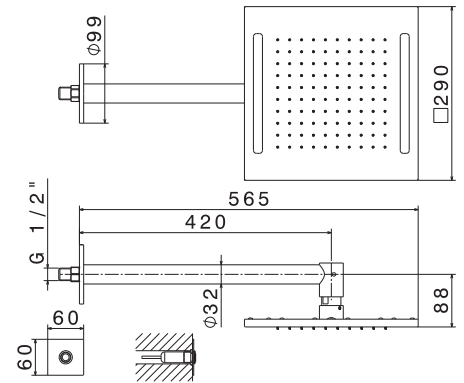

29x29 cm.
Longueur bras 42 cm.
Douche en acier inoxydable avec jet d'eau et système d'éclairage automatique multicolore intégré.

679.21

1 965,60 € TTC