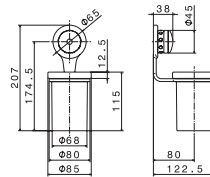

Porte verre mural et verre