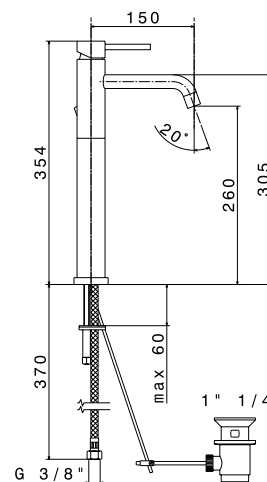

Hauteur 35,4 cm.
Saillie du bec 15 cm.
Livré avec vidage.
Cartouche 35mm à disques céramiques
réf. 14720.

4214.21 **333,27 € TTC**