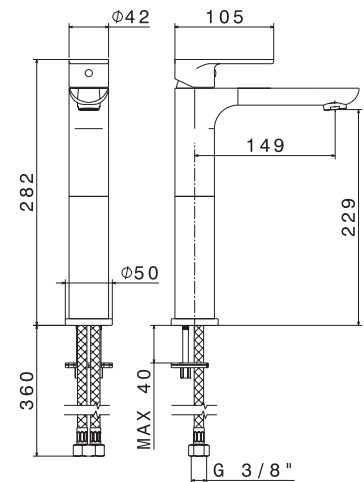

## Mitigeur lavabo rehaussé

Prévoir vidage

Hauteur 28,2 cm.  
Saillie du bec 14,9 cm.  
Livré sans vidage.  
Cartouche 35mm à disques céramiques réf. 25937.

**69315.21**

**214,20 € TTC**