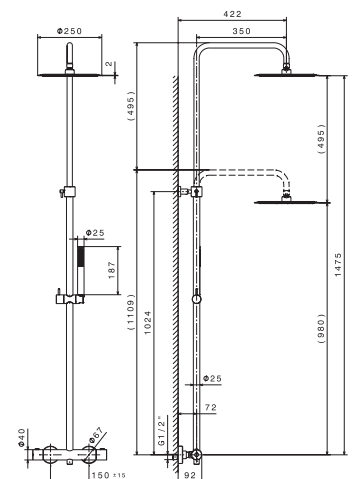

Cartouche thermostatique réf. 25927.
Complet avec ciel de pluie extra plat Ø 25 cm
en inox brillant, barre, flexible gainé chromé
et douchette à main 1 jet.

61157.21

674,10 € TTC