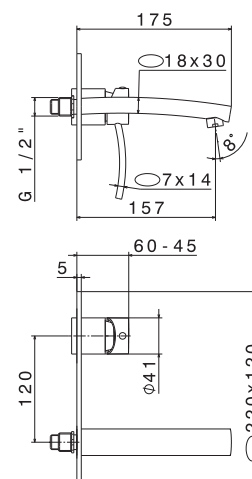

## Mitigeur lavabo encastré mural

Plaque de finition Hauteur 12 cm Largeur 22 cm.  
Corps d'encastrement réf.27852.  
Livré sans vidage.  
Cartouche 35 mm à disques céramiques réf. 14720.

**60629D.21** Saillie du bec 17,5 cm **584,64 € TTC****60631D.21** Saillie du bec 23,5 cm **602,28 € TTC**