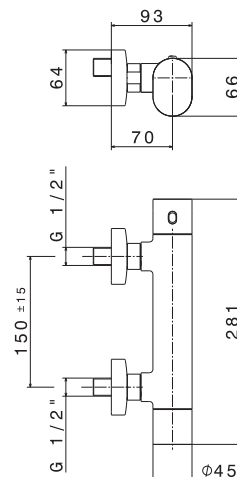

Mitigeur thermostatique design ovale

Cartouche thermostatique réf. 11577.

67049.21

476,91 € TTC

Mitigeur mécanique design rond

Cartouche 35mm à disques céramiques réf. 14720.

65855.21 série ERGO

231,84 € TTC

Mitigeur mécanique design ovale

Cartouche 35mm à disques céramique réf. 25937.

69355.21

151,20 € TTC