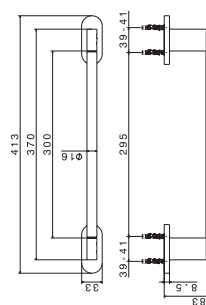

## Porte serviette

67227.21 Longueur 30 cm

158,13 € TTC

67228.21 Longueur 45 cm

187,11 € TTC