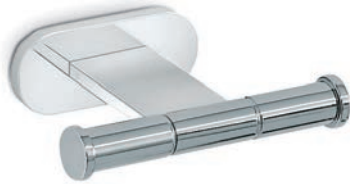

Patère murale

67222.21

98,28 € TTC