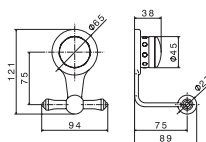

Patère murale

68322.21

215,46 € TTC