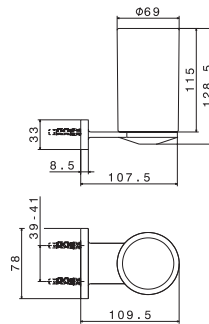

Porte verre mural et verre

67205.21 Céramique blanche **128,52 € TTC**
67206.21 Céramique noire **128,52 € TTC**