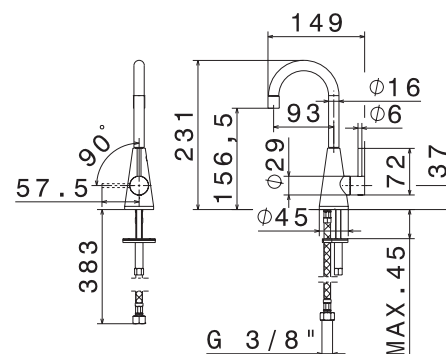

## Lave-mains col de cygne entrée eau froide YCON

Prévoir vidage

Hauteur 23,10 cm.  
Saillie du bec 9,3 cm.  
Livré sans vidage.  
Têtes céramique réf. 10237.

**64280.21**

**219,87 € TTC**