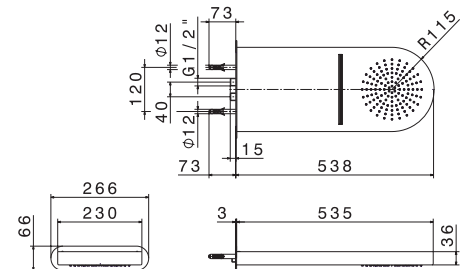

Longueur 53,5 cm, Largeur 23 cm, Epaisseur 3,6 cm.

Doté d'un raccord spécial 1/2" à pré-encaster.

483.21	1 fonction jet de pluie	1 436,40 € TTC
484.21	2 fonctions : jet de pluie et cascade	1 701,00 € TTC