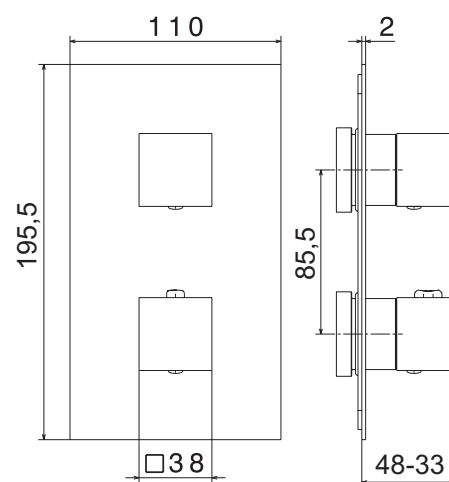

Ensemble douche à encastrer Mitigeur thermostatique 3 fonctions

685.21	Ciel de pluie cascade chromé 40 cm à encastrer, inox extra plat	1 449,00 € TTC
67648E.21	Plaque externe carrée chromé	340,20 € TTC
822	Kit douchette 1 jet, support mural et flexible PVC gris, attache conique 1/2", chromé, L 150 cm	143,00 € TTC
27887.00	Corps à encastrer universel	451,08 € TTC
ENT3.67648E.21	L'ensemble	2383,28 € TTC