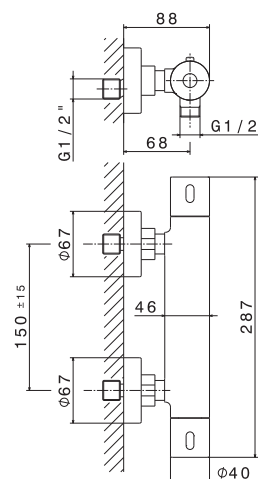

496.21

277,20 € TTC