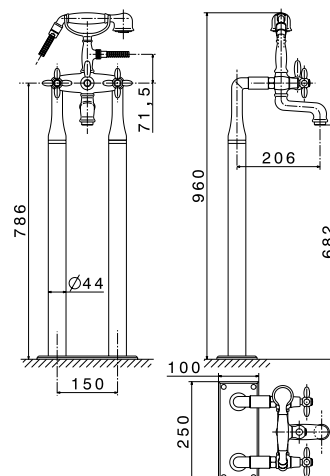

Hauteur 96 cm.
Saillie du bec 20,6 cm.
Têtes céramique réf. 25910.
Complet avec flexible L150 cm et douchette.

9170.21 **1 716,75 € TTC**