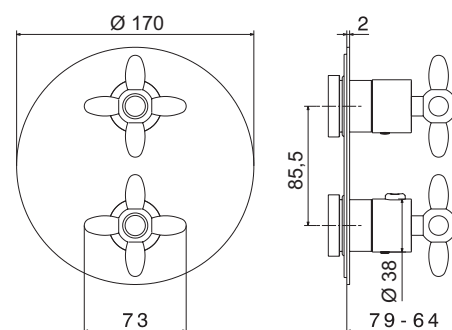

Ensemble douche à encastrer Mitigeur thermostatique 2 fonctions

9492.21	Douche de tête rétro 1 fonction, ciel de pluie inox, Ø 20,8 cm, bras 30,4 cm	370,44 € TTC
67668E.21	Plaque externe rétro chromée	342,72 € TTC
9196.21	Douchette rétro 1 jet	98,28 € TTC
9195.21	Support douchette mural rétro	103,32 € TTC
355.21	Flexible double agrafage, attache conique 1/2", chromé, L 150 cm	39,69 € TTC
27886.00	Corps à encastrer universel	428,40 € TTC
ENT2.67668E.21	L'ensemble	1 382,85 € TTC