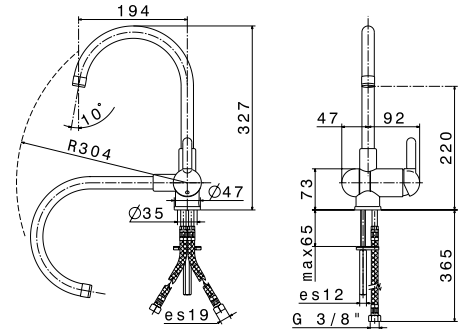

Hauteur 32,7 cm.
Saillie du bec 19,4 cm.
Cartouche 45 mm à disques céramiques réf. 107.
Disponible en version non inclinable.

8625.21

359,10 € TTC