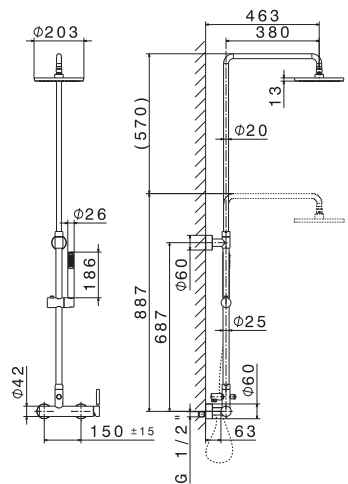

Cartouche réf. 14720.
Complet avec ciel de pluie Ø 25 cm
en inox brillant, barre, flexible gainé chromé
et douchette à main 1 jet.

61151.21

933,66 € TTC