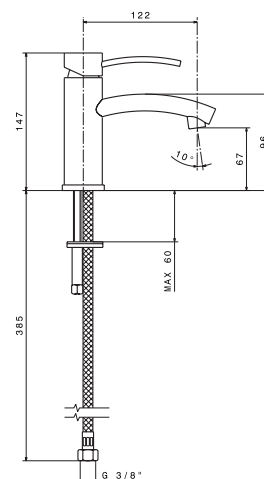

## Mitigeur lavabo

Hauteur 14,7 cm.  
Saillie du bec 12,2 cm.  
Livré sans vidage.  
Cartouche 35mm à disques céramiques  
réf. 14720.

**60612.21****280,35 € TTC**

Prévoir vidage