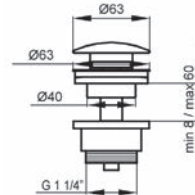

Vidage Clic-Clac universel - BIG

1" 1/4 laiton.
Pour lavabo avec ou sans trop-plein.

081100 Chromé **25,20 € TTC**
081199 Laiton Vielli **53,93 € TTC**