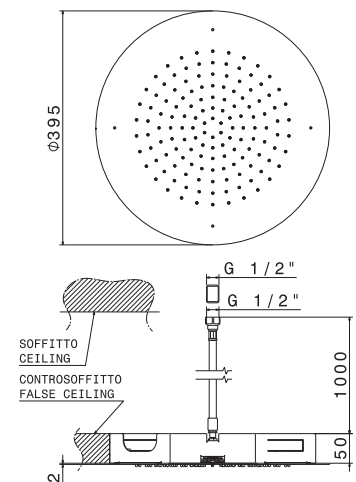

Ciel de pluie à encastrer en inox

Longueur 53,5 cm, Largeur 23 cm, Epaisseur 3,6 cm.

Doté d'un raccord spécial 1/2" à pré-encaster.

483.21	1 fonction jet de pluie	1 436,40 € TTC
484.21	2 fonctions : jet de pluie et cascade	1 701,00 € TTC

Ciel de pluie à encastrer en inox extra plat

Ø 40 cm.

682.21	1 fonction jet de pluie	1 076,04 € TTC
684.21	2 fonctions : jet de pluie et cascade	1 449,00 € TTC
686.21	Fonctions : jet de pluie, cascade, brumisateur et chromothérapie	2 404,08 € TTC

Ciel de pluie à encastrer en inox extra plat

40x40 cm.

683.21	1 fonction jet de pluie	1 159,20 € TTC
685.21	2 fonctions : jet de pluie et cascade	1 449,00 € TTC
687.21	Fonctions : jet de pluie, cascade, brumisateur et chromothérapie	2 397,78 € TTC