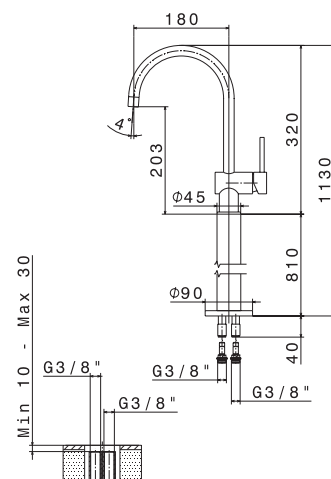

Mitigeur lavabo

Hauteur 15,1 cm.
Livré avec vidage.
Cartouche 35mm à disques céramiques
réf. 14720.

4210.21 Saillie du bec 12,5 cm **266,49 € TTC**
4211.21 Saillie du bec 15 cm **280,98 € TTC**

Mitigeur lavabo rehaussé

Hauteur 35,4 cm.
Saillie du bec 15 cm.
Livré avec vidage.
Cartouche 35mm à disques céramiques
réf. 14720.

4214.21 **333,27 € TTC**

Mitigeur lavabo colonne sur pied alimentation par le sol

Prévoir vidage

Hauteur 113 cm.
Saillie du bec 18 cm.
Livré sans vidage.
Cartouche 35mm à disques céramiques
réf. 14720.

4224.21 **860,58 € TTC**