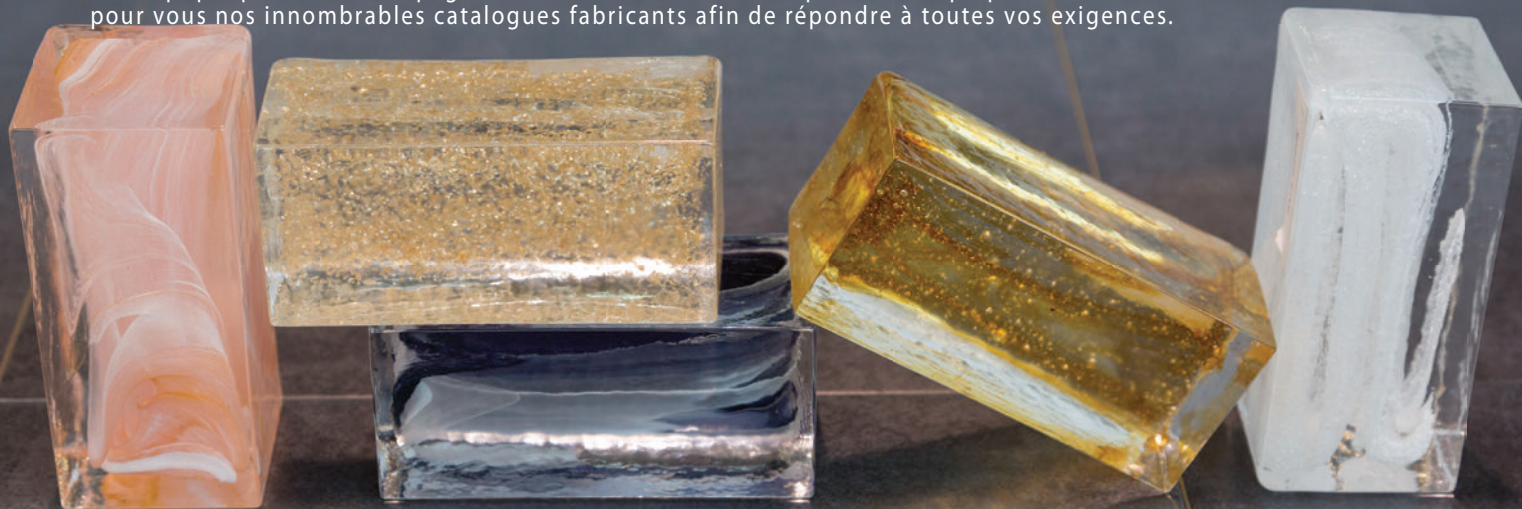

**BATI
CENTRE**

DEPUIS 1978

Qui sommes-nous ?

Une entreprise familiale fondée en 1978 par Monsieur Giuseppe MESSINA, dit Pino.

Membre du groupe Dimension Carrelage, le leader en région parisienne.

Une salle d'exposition qui met en scène un large échantillon de carrelage, pierre naturelle, parquet et salle de bain.

Une équipe de six experts en carrelage totalement dédiée à votre écoute.

Une équipe qui vous accompagne au sein de notre salle d'exposition et qui parcourt pour vous nos innombrables catalogues fabricants afin de répondre à toutes vos exigences.

De nombreux services :

- Un stock avec des centaines de références et des milliers de m²
- Un excellent rapport qualité/prix
- Des produits d'exceptions et originaux certifiés : Normes européennes UPEC
- La création sur mesure de vos meubles de salle de bain, plan de cuisine, plan de vasque, escalier, cheminée, plateau en céramique... le façonnage se fait à partir de la pierre naturelle de votre choix, d'ardoise, de corian ou encore de quartz.
- Un espace confortable vous est, tout spécialement, dédié afin de faire vos choix en toute sérénité
- Un parking à votre disposition
- La livraison gratuite (sous conditions)

Nous avons beaucoup pour vous plaire...

**CONDITIONS
GÉNÉRALES
DE VENTE**

Nos prix s'entendent départ de nos salles d'exposition ou dépôts, en fonction d'un taux de TVA de 20% en vigueur au moment de la rédaction du présent document. Ce tarif tient compte du taux de TVA en vigueur au moment où nous mettons sous presse. Les éventuels changements de taux à la hausse ou à la baisse pourraient être répercutés sur les prix de vente des articles figurant dans ce tarif. Les prix indiqués sur ce document n'ont qu'une valeur indicative (sauf erreur typographique) et sont susceptibles d'évoluer sur l'année 2017-2018. Les articles proposés sont disponibles sur le lieu de vente ou sur commande, suivant nos différents points de vente. Certains produits ou certains fournisseurs peuvent ne pas être référencés et/ou visibles dans certains points de vente. Certains produits peuvent être supprimés ou modifiés par le fournisseur suivant l'évolution technique. Nous nous réservons le droit de supprimer ou modifier tout produit ou tout coloris, à tout moment et sans préavis. Les photos de ce catalogue ne sont pas contractuelles. Toute copie ou duplication totale ou partielle est formellement interdite.