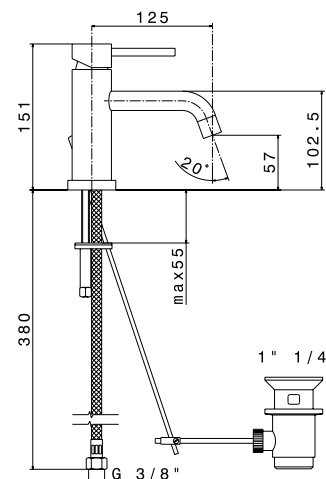

## Mitigeur lavabo

Hauteur 15,1 cm.  
Livré avec vidage.  
Cartouche 35mm à disques céramiques  
réf. 14720.

**4210.21** Saillie du bec 12,5 cm **266,49 € TTC**  
**4211.21** Saillie du bec 15 cm **280,98 € TTC**