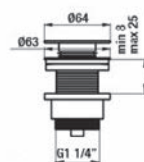

Vidage Clic-Clac universel - FLAT

Chromé.
1" 1/4 laiton.
Pour lavabo sans trop-plein.

05055001 **29,23 € TTC**