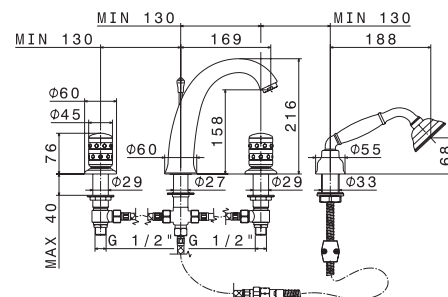

Mélangeur bain/douche mural

Saillie du bec 20 cm.
Têtes céramiques 1/2" réf. 10237.
Complet avec support douchette, flexible L150 cm, douchette et inverseur automatique.

68140C.21

1 238,58 € TTC

Mélangeur bain/douche encastré mural 5 trous

Saillie du bec 23,1 cm.
Têtes céramiques 1/2" réf. 10237.
Complet avec support douchette, flexible L 150 cm et douchette.

68145.21

1 666,98 € TTC

Mélangeur bain/douche bord de baignoire 4 trous

Saillie du bec 16,9 cm.
Têtes céramiques 1/2" réf. 10237.
Complet avec flexible et douchette.

68182C.21

1 534,68 € TTC