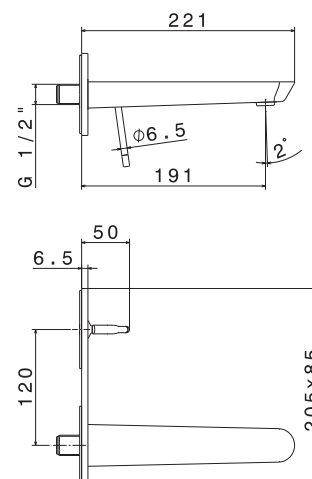

Plaque de finition Hauteur 8,5 cm Largeur
20,5 cm.
Corps d'encastrement réf.27855.
Livré sans vidage.
Cartouche 25 mm à disques céramiques réf.
25925.

68429D.21 Saillie du bec 22 cm **700,56 € TTC**

68431D.21 Saillie du bec 26 cm **721,98 € TTC**