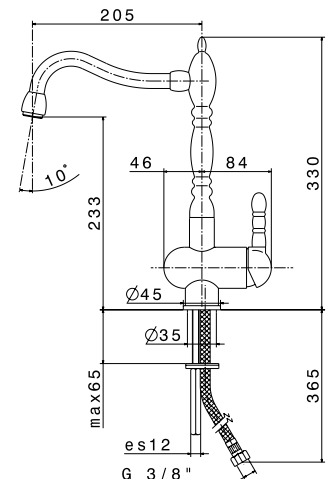

Hauteur 33 cm.
Saillie du bec 20,5 cm.
Cartouche 45 mm à disques céramiques réf. 107.
Disponible en version inclinable.

8550.21

412,65 € TTC