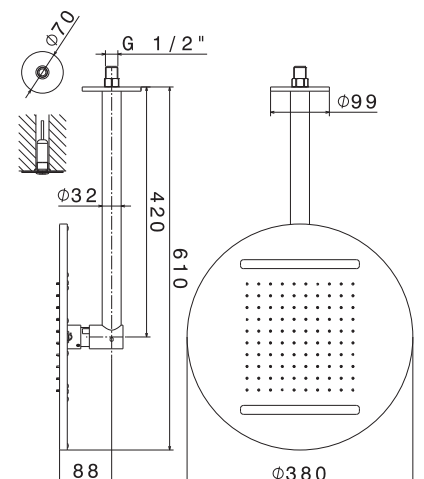

## Ciel de pluie avec éclairage multicolore sortie horizontale

29x29 cm.  
Longueur bras 42 cm.  
Douche en acier inoxydable avec jet d'eau et système d'éclairage automatique multicolore intégré.

**679.21**