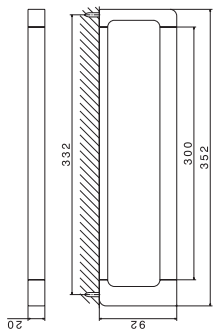

Porte serviette