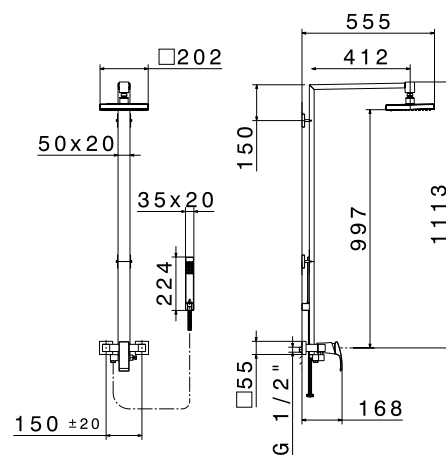

Longueur bras 41,2 cm.
Cartouche 35mm à disques céramiques
réf. 14720.
Complet avec ciel de pluie 20 cm, barre,
flexible et douchette à main 1 jet.

62554.21 série X SENSE **2 429,28 € TTC**