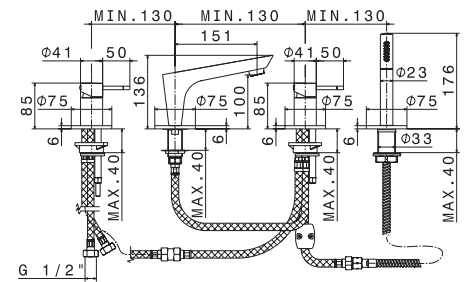

## Mitigeur bain/douche bord de baignoire 4 trous

Saillie du bec 15,1 cm.  
 Cartouche 35mm à disques céramiques réf. 14720.  
 Complet avec flexible et douchette.

**68482C.21**

**1 000,44 € TTC**