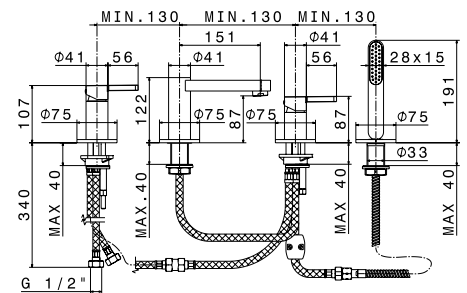

## Mitigeur bain/douche bord de baignoire 4 trous

Saillie du bec 15,1 cm.  
 Cartouche 35mm à disques céramiques réf. 14720.  
 Complet avec flexible et douchette 1 jet.

**65882C.21**

**813,96 € TTC**