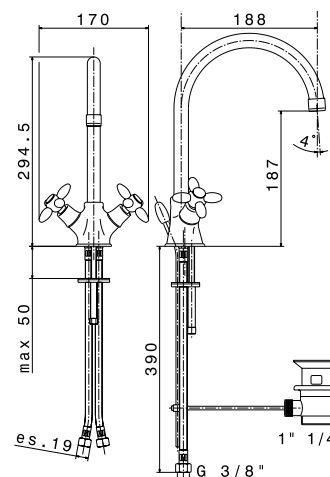

## Mélangeur lavabo col de cygne 3 trous

Hauteur 15,5 cm.  
Saillie du bec 13,5 cm.  
Livré avec vidage.  
Têtes céramique réf. 10237.

9105.21

369,81 € TTC

## Mélangeur lavabo col de cygne

Hauteur 29,45 cm.  
Saillie du bec 18,8 cm.  
Livré avec vidage.  
Têtes céramique réf. 25910.

9120.21

340,83 € TTC