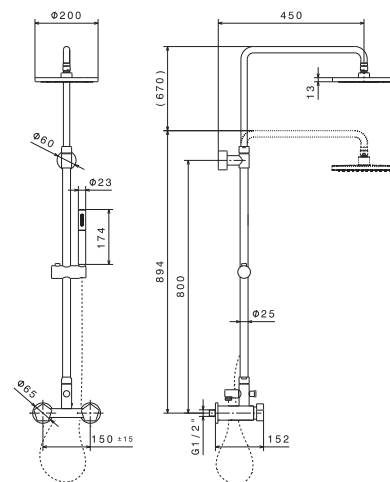

O'Rama
Finition Blanc Mat