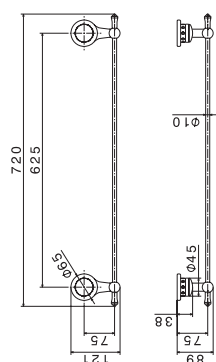

Porte serviette

Longueur 60 cm.

68329.21

452,34 € TTC