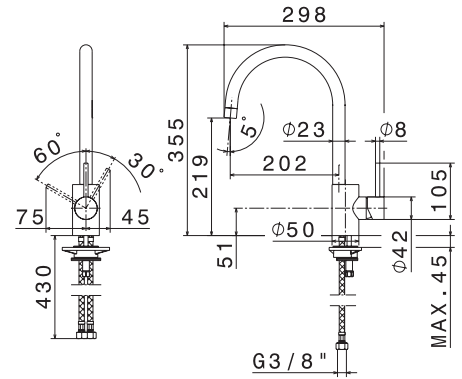

Cartouche 35 mm à disques céramiques réf. 14720.

68620.50 Hauteur 35,5 cm, saillie du bec 29,8 cm **737,10 € TTC**

68625.50 Hauteur 35,3 cm, saillie du bec 30,2 cm, douche extractible **861,84 € TTC**