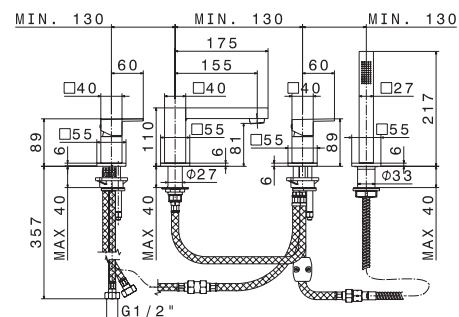

Saillie du bec 17,5 cm.
Cartouche 35mm à disques céramiques réf. 14720.
Complet avec douchette, flexible et douchette à main 1 jet.

66482C.21

869,40 € TTC