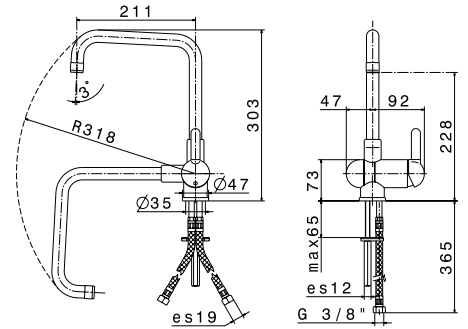

## Mitigeur évier bec mobile inclinable - MARVEL

Hauteur 30,3 cm.  
Saillie du bec 21,1 cm.  
Cartouche 45 mm à disques céramiques réf. 107.  
Disponible en version non inclinable.

**8620.21**

**359,10 € TTC**