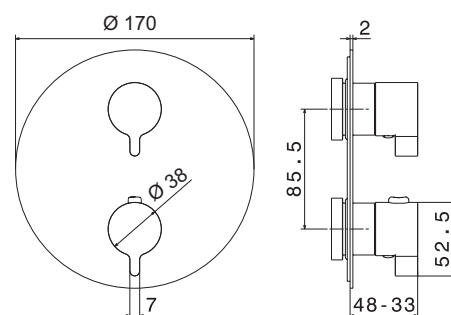

Ensemble douche à encastrer Mitigeur thermostatique 2 fonctions

67722.21	Douche de tête Ø 30 cm, longueur bras 42 cm, inox extra plat	529,20 € TTC
67628E.21	Plaque externe ronde chromée	239,40 € TTC
823	Kit douchette 1 jet, support mural et flexible PVC gris, attache conique 1/2", chromé, L 150 cm	134,00 € TTC
27886.00	Corps à encastrer universel	428,40 € TTC
ENT2.67628E.21	L'ensemble	1331,00 € TTC