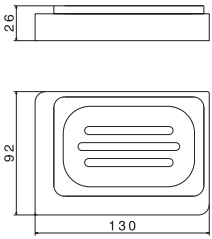

Porte savon à poser

62950.21 Céramique blanche **137,34 € TTC**
62951.21 Céramique noir **137,34 € TTC**