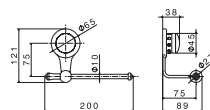

Dérouleur mural